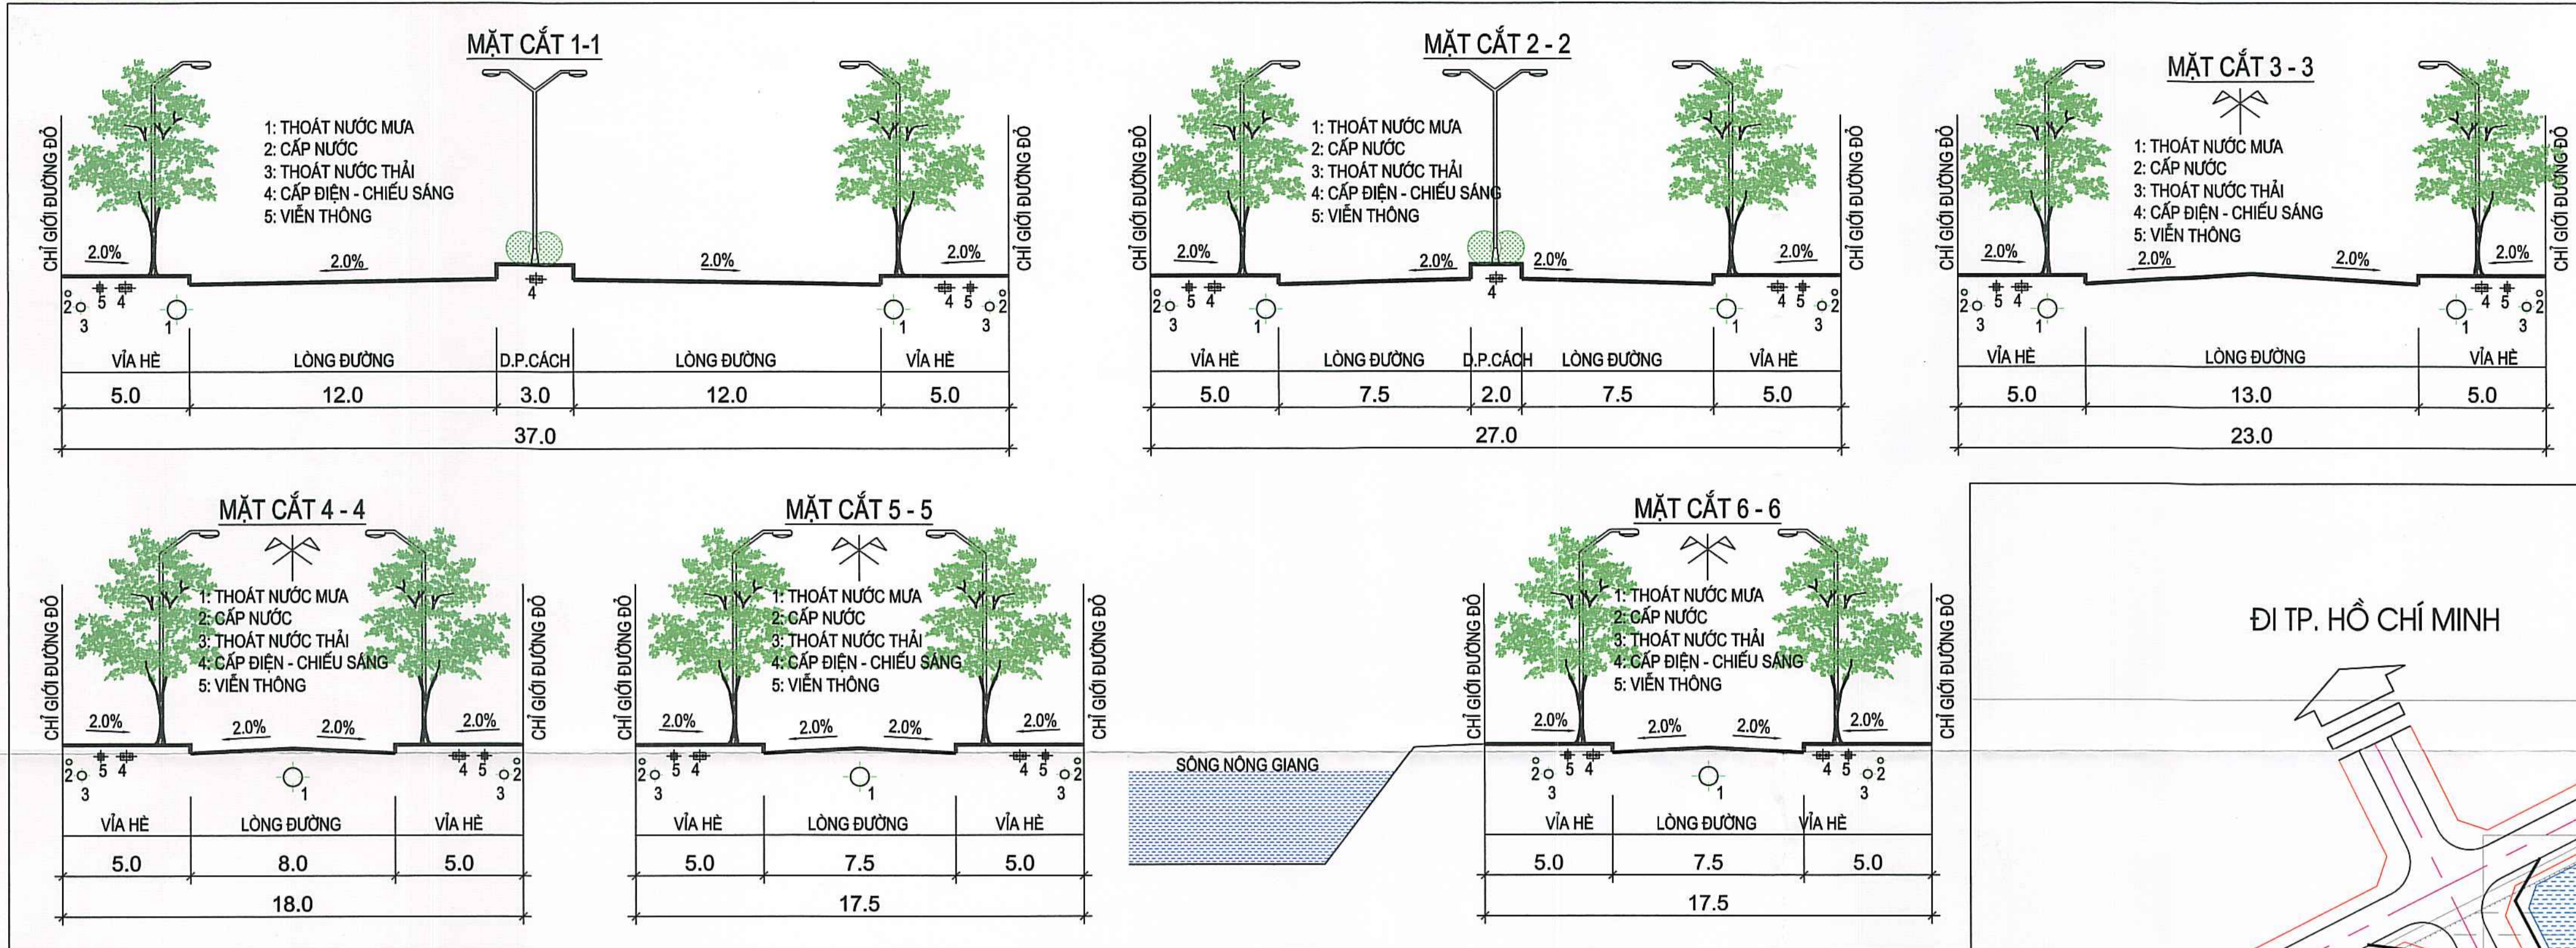

HUYỆN THỌ XUÂN, TỈNH THANH HOÁ

ĐIỀU CHỈNH QUY HOẠCH CHI TIẾT TỶ LỆ 1/500 KHU DÂN CƯ PHÍA ĐÔNG ĐƯỜNG HỒ CHÍ MINH (ĐỐI DIỆN CÔNG TY LÂM SẢN LAM SƠN) HUYỆN THỌ XUÂN, TỈNH THANH HOÁ

BẢN ĐỒ TỔNG HỢP ĐƯỜNG DÂY - ĐƯỜNG ỐNG KỸ THUẬT

TỶ LỆ: 1/500

KÝ HIỆU:

- RẠNG GIỚI KHU LẬP QUY HOẠCH
- ĐƯỜNG DÂY ĐIỆN HẠ THẾ
- ĐƯỜNG DÂY ĐIỆN CHIẾU SÁNG
- ĐƯỜNG ĐIỆN TRUNG THỂ CẢI ĐỔI, XÂY MỚI
- ĐƯỜNG ĐIỆN TRUNG THỂ HIỆN TRẠNG
- CÔNG TRƠN THOÁT NƯỚC
- CẦU XÁ
- ĐƯỜNG ỐNG CẤP NƯỚC PHÂN PHỐI
- ĐƯỜNG ỐNG CẤP NƯỚC
- CÔNG THOÁT NƯỚC THẢI
- ỐNG PVC (LƯỚI CẤP)
- TRẠM BTS
- TRẠM HẠ THẾ QUY HOẠCH XÂY MỚI
- MẶT CẮT NGANG ĐƯỜNG

CƠ QUAN TỔ CHỨC LẬP QUY HOẠCH:
 ỦY BAN NHÂN DÂN HUYỆN THỌ XUÂN
 KÈM THEO TỜ TRÌNH SỐ 10/T.UB.Đ. NGÀY 29 THÁNG 04 NĂM 2022

CÔNG TRÌNH - ĐỊA ĐIỂM:
 QUY HOẠCH CHI TIẾT XÂY DỰNG TỶ LỆ 1/500 KHU DÂN CƯ PHÍA ĐÔNG ĐƯỜNG HỒ CHÍ MINH (ĐỐI DIỆN CÔNG TY LÂM SẢN LAM SƠN) HUYỆN THỌ XUÂN, TỈNH THANH HOÁ

TÊN BẢN VẼ:
 BẢN ĐỒ TỔNG HỢP ĐƯỜNG DÂY - ĐƯỜNG ỐNG KỸ THUẬT

BẢN VẼ: QH - 12 **GHÉP:** 1A0 **TỶ LỆ:** FT A0 **NGÀY:** .../.../2022

THỂ HẸN: KS. NGUYỄN TRƯỜNG MẠNH
THIẾT KẾ: KTS. BÙI ANH THỊNH
CHỦ TRÌ: KTS. NGUYỄN ĐỨC TÙNG
QL. KỸ THUẬT: KTS. NGUYỄN ĐỨC TÙNG
GIÁM ĐỐC: K.S. NGUYỄN VĂN DƯƠNG