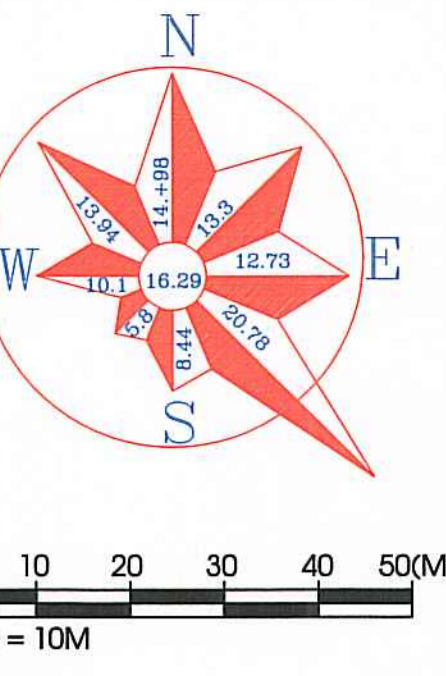

# HUYỆN THỌ XUÂN, TỈNH THANH HOÁ

## ĐIỀU CHỈNH QUY HOẠCH CHI TIẾT TỶ LỆ 1/500 KHU DÂN CƯ PHÍA ĐÔNG ĐƯỜNG HỒ CHÍ MINH (ĐỐI DIỆN CÔNG TY LÂM SẢN LAM SƠN) HUYỆN THỌ XUÂN, TỈNH THANH HOÁ

### BẢN ĐỒ QUY HOẠCH HẠ TẦNG VIỄN THÔNG THỤ ĐỘNG

TỶ LỆ: 1/500

**KÝ HIỆU:**

- RANH GIỚI KHU ĐẤT LẬP QUY HOẠCH
- ỐNG PVC (LUỒN CẤP)
- TỦ CẤP
- ĐƯỜNG KÍNH - CHIỀU DÀI ỐNG

CƠ QUAN PHÊ DUYỆT:  
**ỦY BAN NHÂN DÂN TỈNH THANH HOÁ**  
KÈM THEO QUYẾT ĐỊNH SỐ 332/QĐ-UBND NGÀY 15 THÁNG 06 NĂM 2022