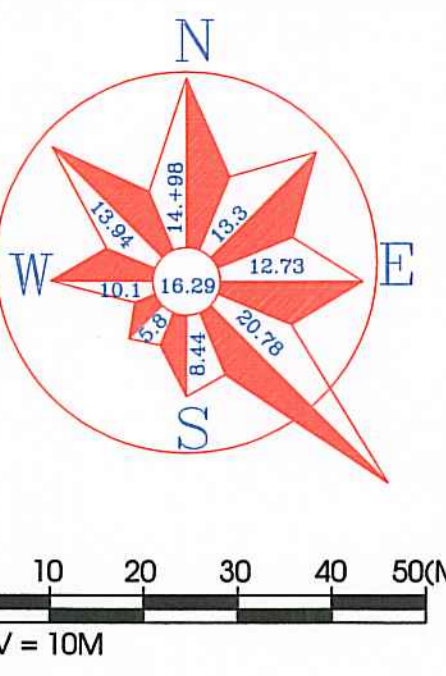

HUYỆN THỌ XUÂN, TỈNH THANH HOÁ

ĐIỀU CHỈNH QUY HOẠCH CHI TIẾT TỶ LỆ 1/500 KHU DÂN CƯ PHÍA ĐÔNG ĐƯỜNG HỒ CHÍ MINH (ĐỐI DIỆN CÔNG TY LÂM SẢN LAM SƠN) HUYỆN THỌ XUÂN, TỈNH THANH HOÁ

BẢN ĐỒ QUY HOẠCH CẤP ĐIỆN

TỶ LỆ: 1/500

- KÝ HIỆU:**
- RẠNG GIỚI KHU ĐẤT LẬP QUY HOẠCH
 - TỦ GOM CÔNG TƠ
 - ▲—▲—▲— TRẠM HA THỂ QUY HOẠCH XÂY MỚI
 - ĐƯỜNG ĐIỆN TRUNG THỂ CẢI DICH, XÂY MỚI
 - - - - - ĐƯỜNG ĐIỆN TRUNG THỂ HIỆN TRẠNG
 - - - - - ĐƯỜNG ĐIỆN TRUNG THỂ DỜ BỎ
 - TỦ ĐIỀU KHIỂN ĐIỆN CHIẾU SÁNG
 - ĐÈN CHIẾU SÁNG

TÊN BẢN VẼ: **BẢN ĐỒ QUY HOẠCH CẤP ĐIỆN**

BẢN VẼ: QH - 10 GHÉP: 1A0 TỶ LỆ: 1/500 NGÀY: ... / ... / 2022

THỂ HIỆN: K.S. NGUYỄN TRƯỜNG MẠNH

THIẾT KẾ: K.S. BÙ ANH THỊNH

CHỦ TRÌ: K.S. NGUYỄN ĐỨC TÙNG

QL. KỸ THUẬT: K.S. NGUYỄN ĐỨC TÙNG