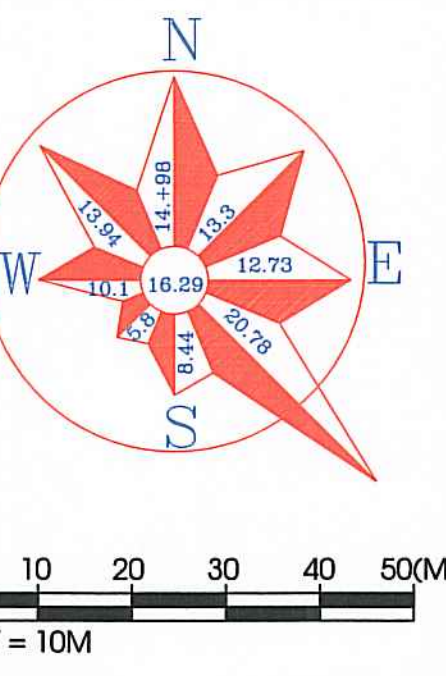

# HUYỆN THỌ XUÂN, TỈNH THANH HOÁ

## ĐIỀU CHỈNH QUY HOẠCH CHI TIẾT TỶ LỆ 1/500 KHU DÂN CƯ PHÍA ĐÔNG ĐƯỜNG HỒ CHÍ MINH (ĐỐI DIỆN CÔNG TY LÂM SẢN LAM SƠN) HUYỆN THỌ XUÂN, TỈNH THANH HOÁ

### BẢN ĐỒ QUY HOẠCH THOÁT NƯỚC THẢI

TỶ LỆ: 1/500

STT	HẠNG MỤC	ĐƠN VỊ	KHỐI LƯỢNG
1	CỐNG TRÒN D200	M	3.304,00
2	CỐNG TRÒN D300	M	206,00
3	GA THĂM	GA	138,00

**KÝ HIỆU:**

- RANH GIỚI KHU ĐẤT LẬP QUY HOẠCH
- CỐNG THOÁT NƯỚC THẢI
- HỐ GA
- ĐƯỜNG KÍNH - VẬT LIỆU - CHIỀU DÀI
- CAO ĐỘ THIẾT KẾ
- CAO ĐỘ TỰ NHIÊN