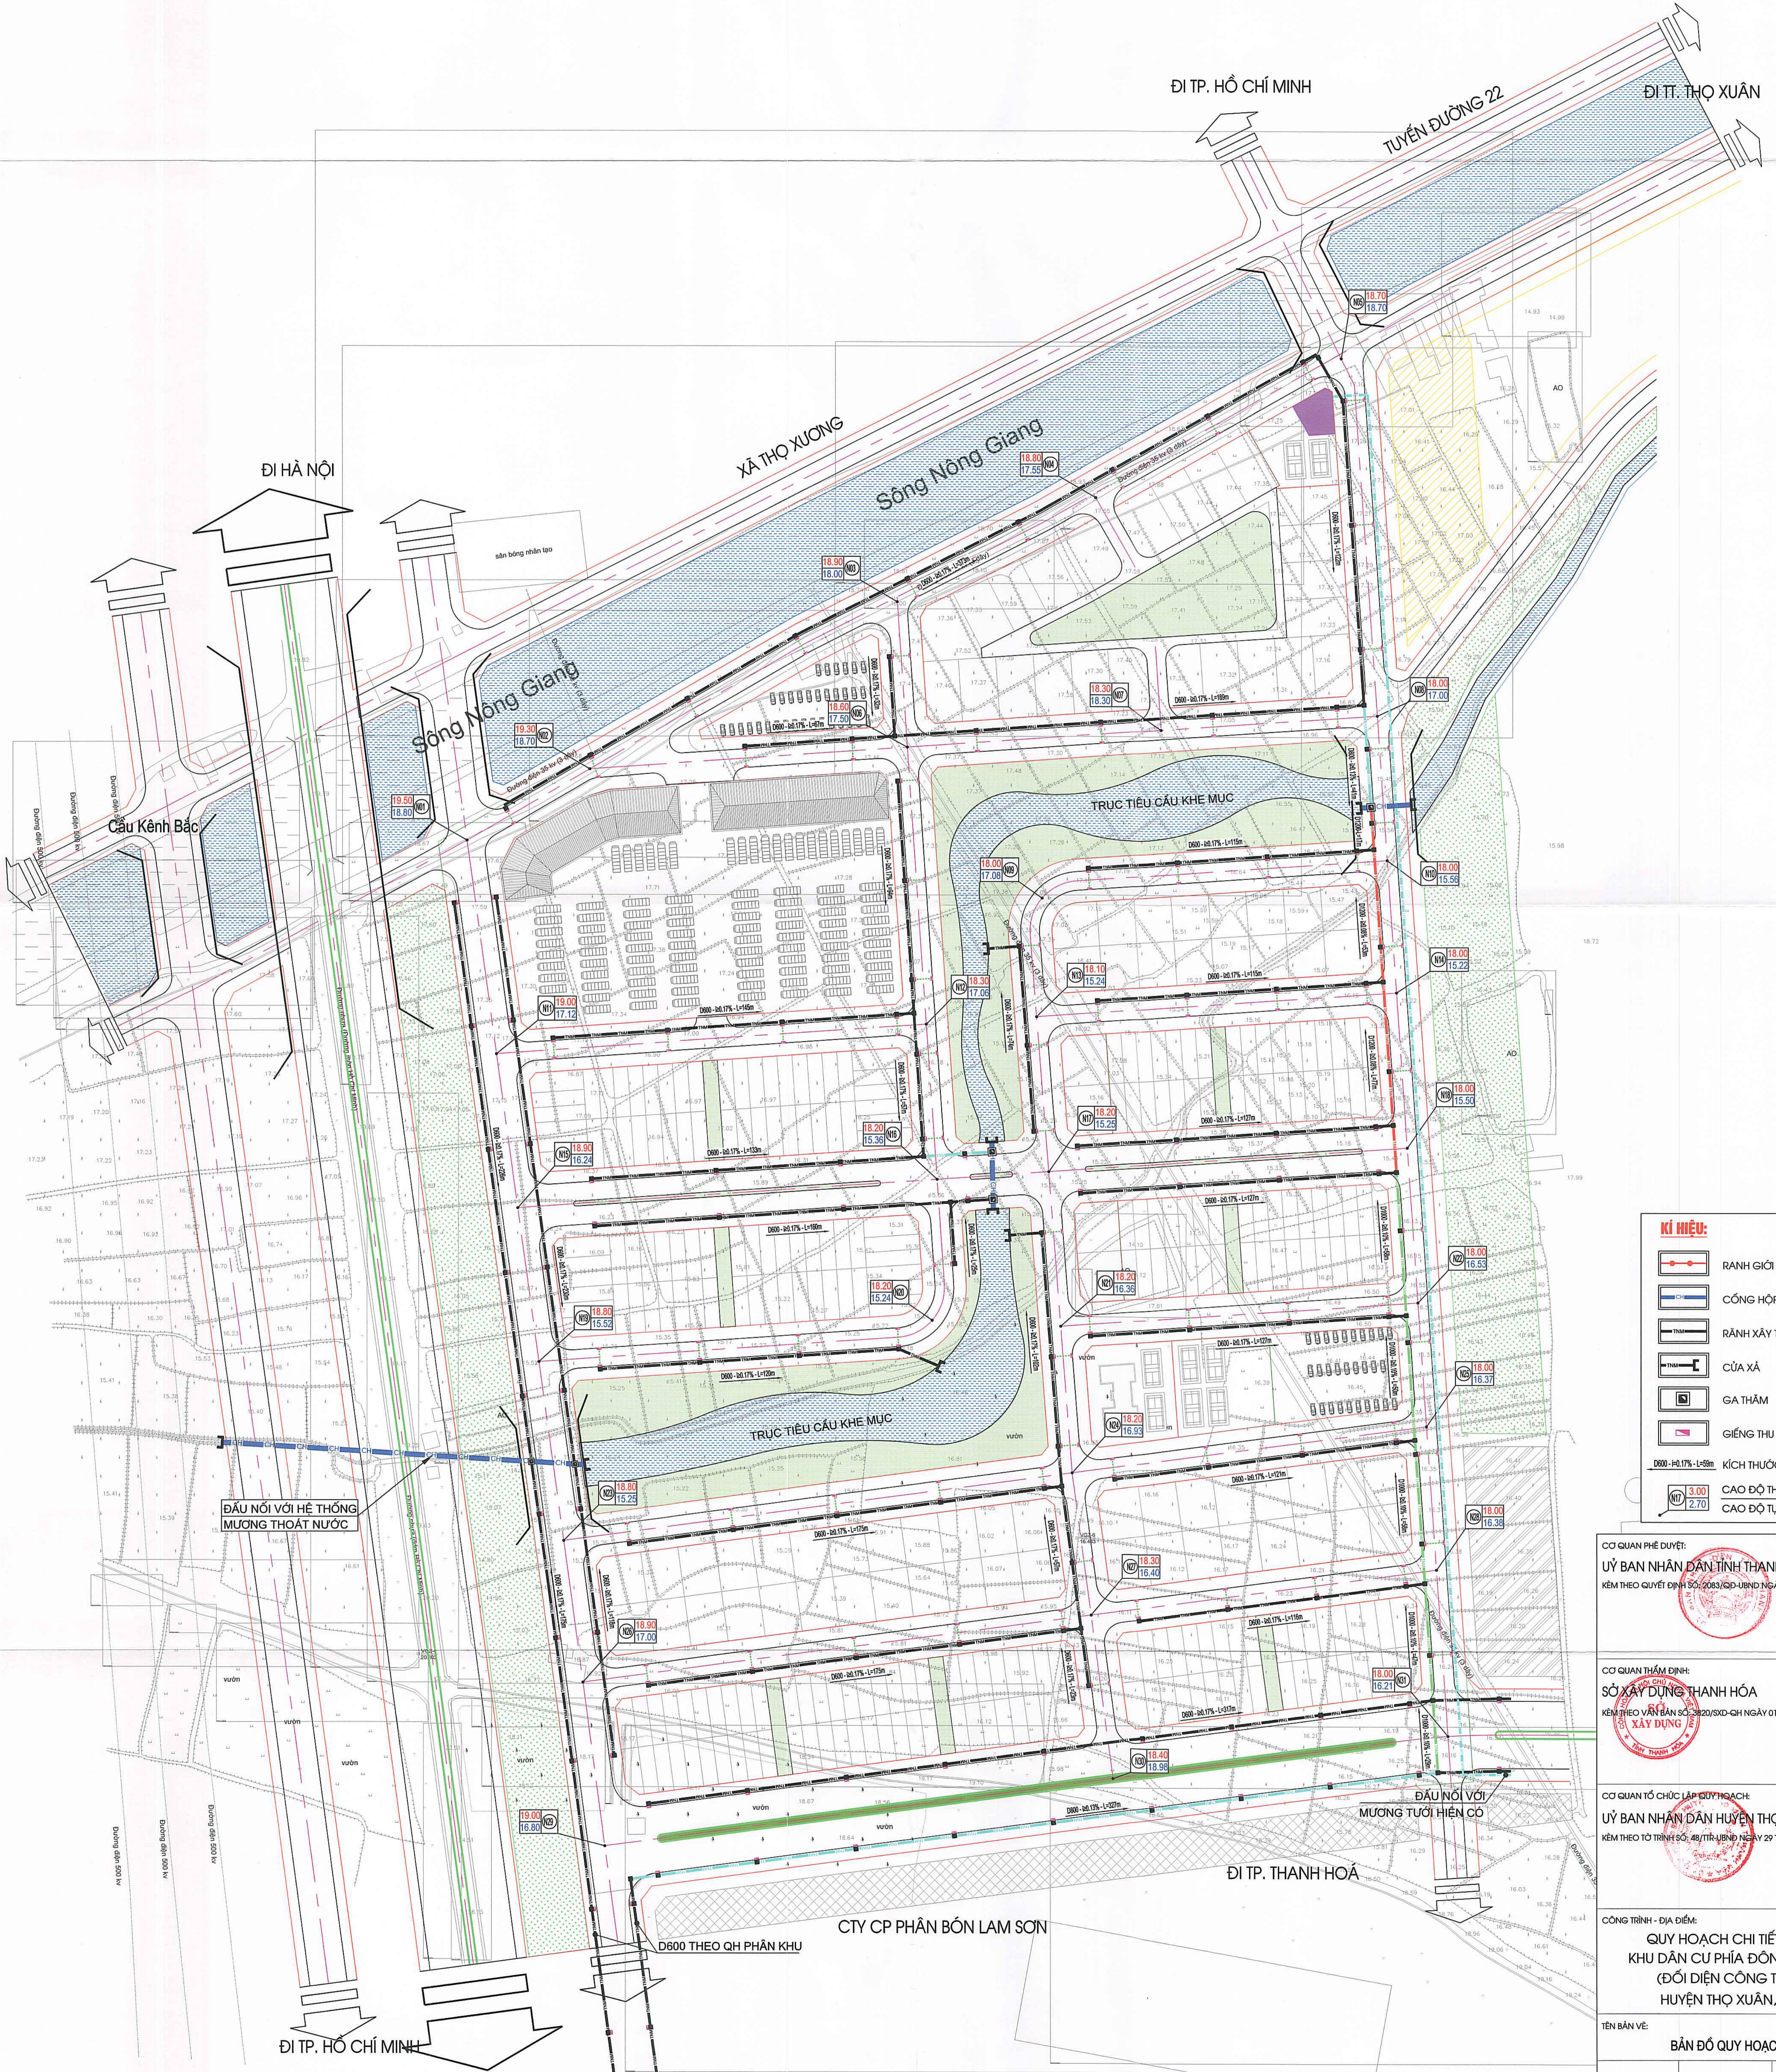

HUYỆN THỌ XUÂN, TỈNH THANH HOÁ

ĐIỀU CHỈNH QUY HOẠCH CHI TIẾT TỶ LỆ 1/500 KHU DÂN CƯ PHÍA ĐÔNG ĐƯỜNG HỒ CHÍ MINH (ĐỐI DIỆN CÔNG TY LÂM SẢN LAM SƠN) HUYỆN THỌ XUÂN, TỈNH THANH HOÁ

BẢN ĐỒ QUY HOẠCH THOÁT NƯỚC MƯA

TỶ LỆ: 1/500

BẢNG KHỐI LƯỢNG THOÁT NƯỚC MƯA

STT	HẠNG MỤC	ĐƠN VỊ	KHỐI LƯỢNG
1	CỔNG TRÒN D1200	M	147,00
2	CỔNG TRÒN D1000	M	134,00
3	CỔNG TRÒN D800	M	396,00
4	CỔNG TRÒN D600	M	4427,00
5	GA THẨM THU	CÁI	161,0

KÍ HIỆU:

- RANH GIỚI KHU ĐẤT LẬP QUY HOẠCH
- CỔNG HỢP THOÁT NƯỚC
- RÀNH XÂY THOÁT NƯỚC
- CỬA XÁ
- GA THẨM
- GIẾNG THỤ
- D600 - 40.17% - L120m KÍCH THƯỚC - ĐỘ ĐỐC - CHIỀU DÀI CỐNG
- 3.00 CAO ĐỘ THIẾT KẾ
- 2.70 CAO ĐỘ TỰ NHIÊN

CƠ QUAN TỔ CHỨC LẬP QUY HOẠCH:
ỦY BAN NHÂN DÂN HUYỆN THỌ XUÂN
 KÈM THEO TỜ TRÌNH SỐ 48/TTR.UBND NGÀY 29 THÁNG 04 NĂM 2022

CÔNG TRÌNH - ĐỊA ĐIỂM:
QUY HOẠCH CHI TIẾT XÂY DỰNG TỶ LỆ 1/500 KHU DÂN CƯ PHÍA ĐÔNG ĐƯỜNG HỒ CHÍ MINH (ĐỐI DIỆN CÔNG TY LÂM SẢN LAM SƠN) HUYỆN THỌ XUÂN, TỈNH THANH HOÁ