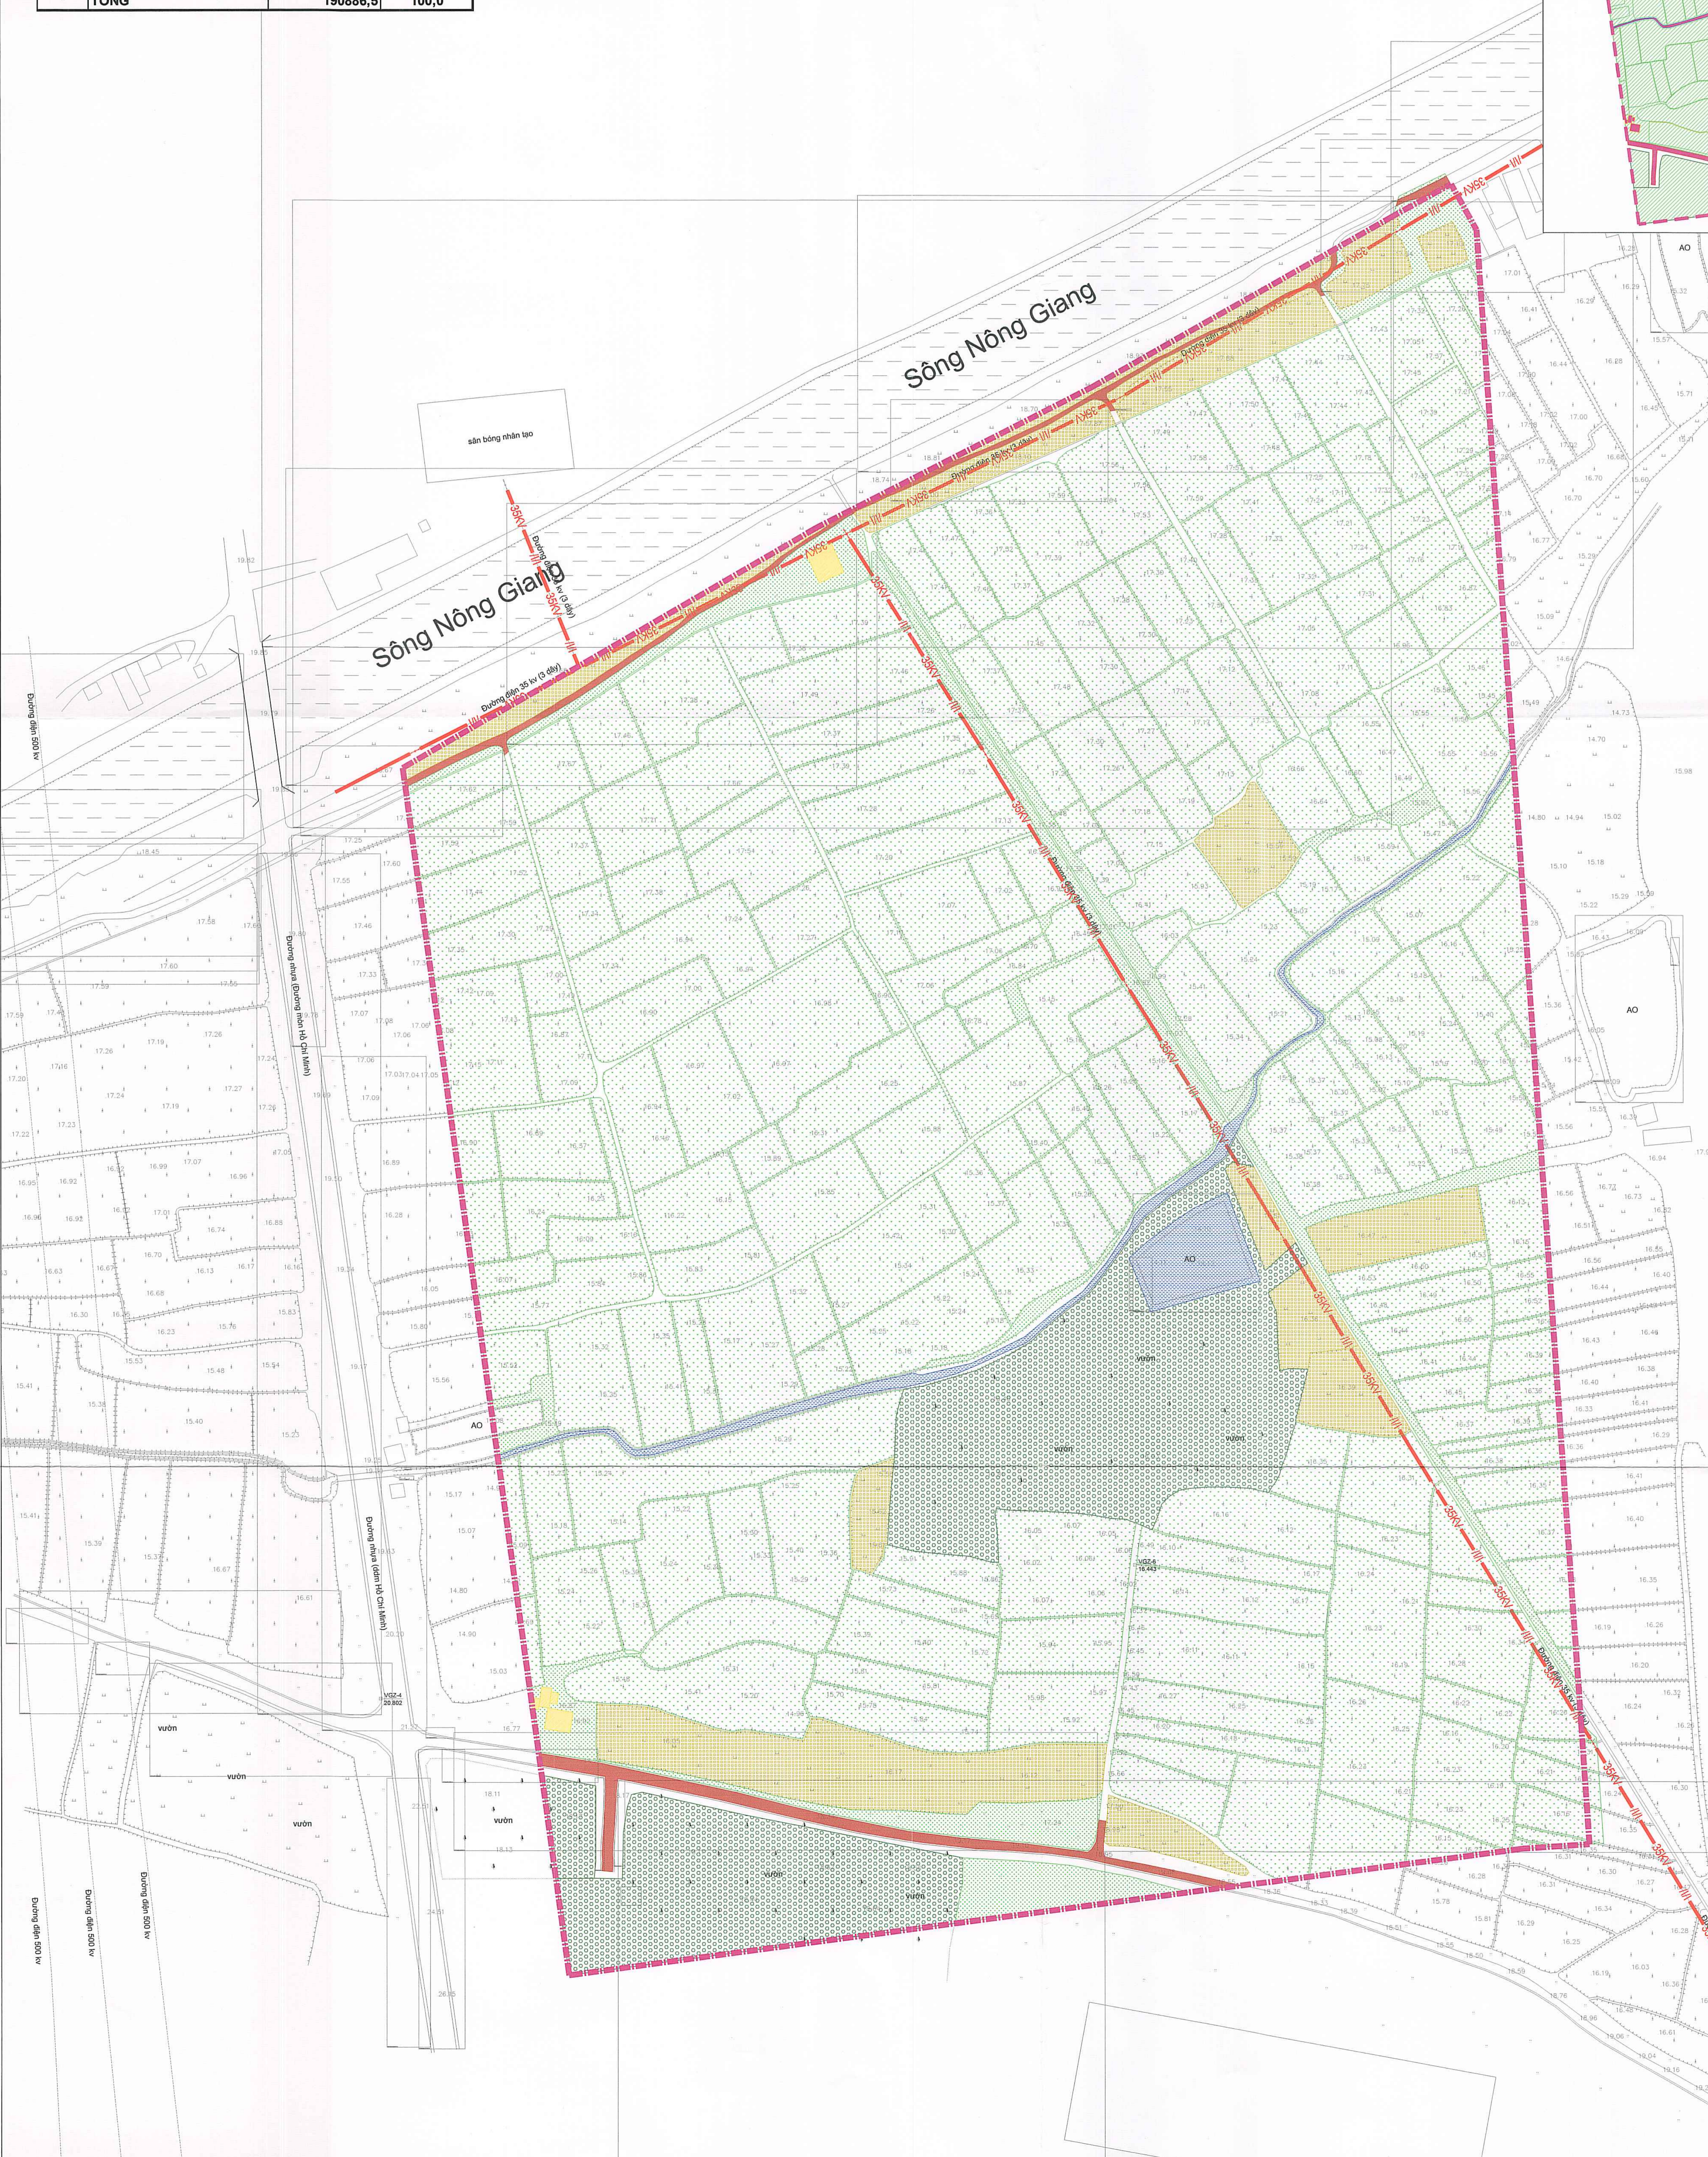

ĐIỀU CHỈNH QUY HOẠCH CHI TIẾT TỶ LỆ 1/500 KHU DÂN CƯ PHÍA ĐÔNG ĐƯỜNG HỒ CHÍ MINH
(ĐỐI DIỆN CÔNG TY LÂM SẢN LAM SƠN) HUYỆN THỌ XUÂN, TỈNH THANH HOÁ

BẢNG ĐÁNH GIÁ ĐẤT XÂY DỰNG			
STT	THÀNH PHẦN ĐẤT	DIỆN TÍCH (M2)	TỶ LỆ (%)
1	ĐẤT ÍT THUẬN LỢI XÂY DỰNG	17561,7	9,2
2	ĐẤT THUẬN LỢI XÂY DỰNG	173324,8	90,8
*	TỔNG	190886,5	100,0

BẢNG TỔNG HỢP HIỆN TRẠNG SỬ DỤNG ĐẤT			
STT	THÀNH PHẦN ĐẤT	DIỆN TÍCH (M2)	TỶ LỆ (%)
1	ĐẤT HIỆN TRẠNG	218,1	0,1
2	ĐẤT TRỒNG LÚA	139494,0	73,1
3	ĐẤT TRỒNG MÀU	12834,7	6,7
4	ĐẤT TRỒNG CÂY LÂU NĂM	16302,5	8,5
5	ĐẤT TRỒNG(CỎ)	9395,2	4,9
6	ĐƯỜNG ĐẤT	1756,0	0,9
7	MẶT NƯỚC, KÊNH MƯƠNG	2002,5	1,0
8	ĐƯỜNG BỜ THỪA	8883,5	4,7
*	TỔNG	190886,5	100,0

KÝ HIỆU:

- RANH GIỚI LẬP QUY HOẠCH
- ĐẤT HIỆN TRẠNG
- ĐẤT TRỒNG MÀU
- ĐẤT TRỒNG LÚA
- ĐẤT TRỒNG CÂY LÂU NĂM
- ĐƯỜNG ĐẤT
- ĐẤT TRỒNG (CỎ)
- MẶT NƯỚC, KÊNH MƯƠNG
- ĐƯỜNG BỜ THỪA
- ĐƯỜNG ĐIỆN 35KV HIỆN CÓ
- TRAM BIẾN ÁP

CƠ QUAN PHÉ DUYỆT:
ỦY BAN NHÂN DÂN TỈNH THANH HOÁ
KÈM THEO QUYẾT ĐỊNH SỐ: 2083/QĐ-UBND NGÀY 15 THÁNG 06 NĂM 2022

CƠ QUAN THẨM ĐỊNH:
SỞ XÂY DỰNG THANH HÓA
KÈM THEO VĂN BẢN SỐ: 3820/SXD-QH NGÀY 01 THÁNG 06 NĂM 2022

CƠ QUAN TỔ CHỨC LẬP QUY HOẠCH:
ỦY BAN NHÂN DÂN HUYỆN THỌ XUÂN
KÈM THEO TỜ TRÌNH SỐ: 48/TTR-UBND NGÀY 29 THÁNG 04 NĂM 2022

CÔNG TRÌNH - ĐỊA ĐIỂM:
QUY HOẠCH CHI TIẾT XÂY DỰNG TỶ LỆ 1/500 KHU DÂN CƯ PHÍA ĐÔNG ĐƯỜNG HỒ CHÍ MINH (ĐỐI DIỆN CÔNG TY LÂM SẢN LAM SƠN) HUYỆN THỌ XUÂN, TỈNH THANH HOÁ

TÊN BẢN VẼ:
BẢN ĐỒ ĐÁNH GIÁ HIỆN TRẠNG KIẾN TRÚC CẢNH QUAN, ĐẤT XÂY DỰNG - HẠ TẦNG KỸ THUẬT

BẢN VẼ: QH - 02	GHÉP: 1A0	TỶ LỆ: 1/500	NGÀY ... / ... /2022
THỂ HIỆN	KTS. HÀ HỒNG CƯỜNG		
THIẾT KẾ			
CHỦ TRÌ	KTS. BÙI ANH THỊNH		
QL. KỸ THUẬT	KTS. NGUYỄN ĐỨC TÙNG		

GIÁM ĐỐC
K.S: NGUYỄN VĂN DƯƠNG