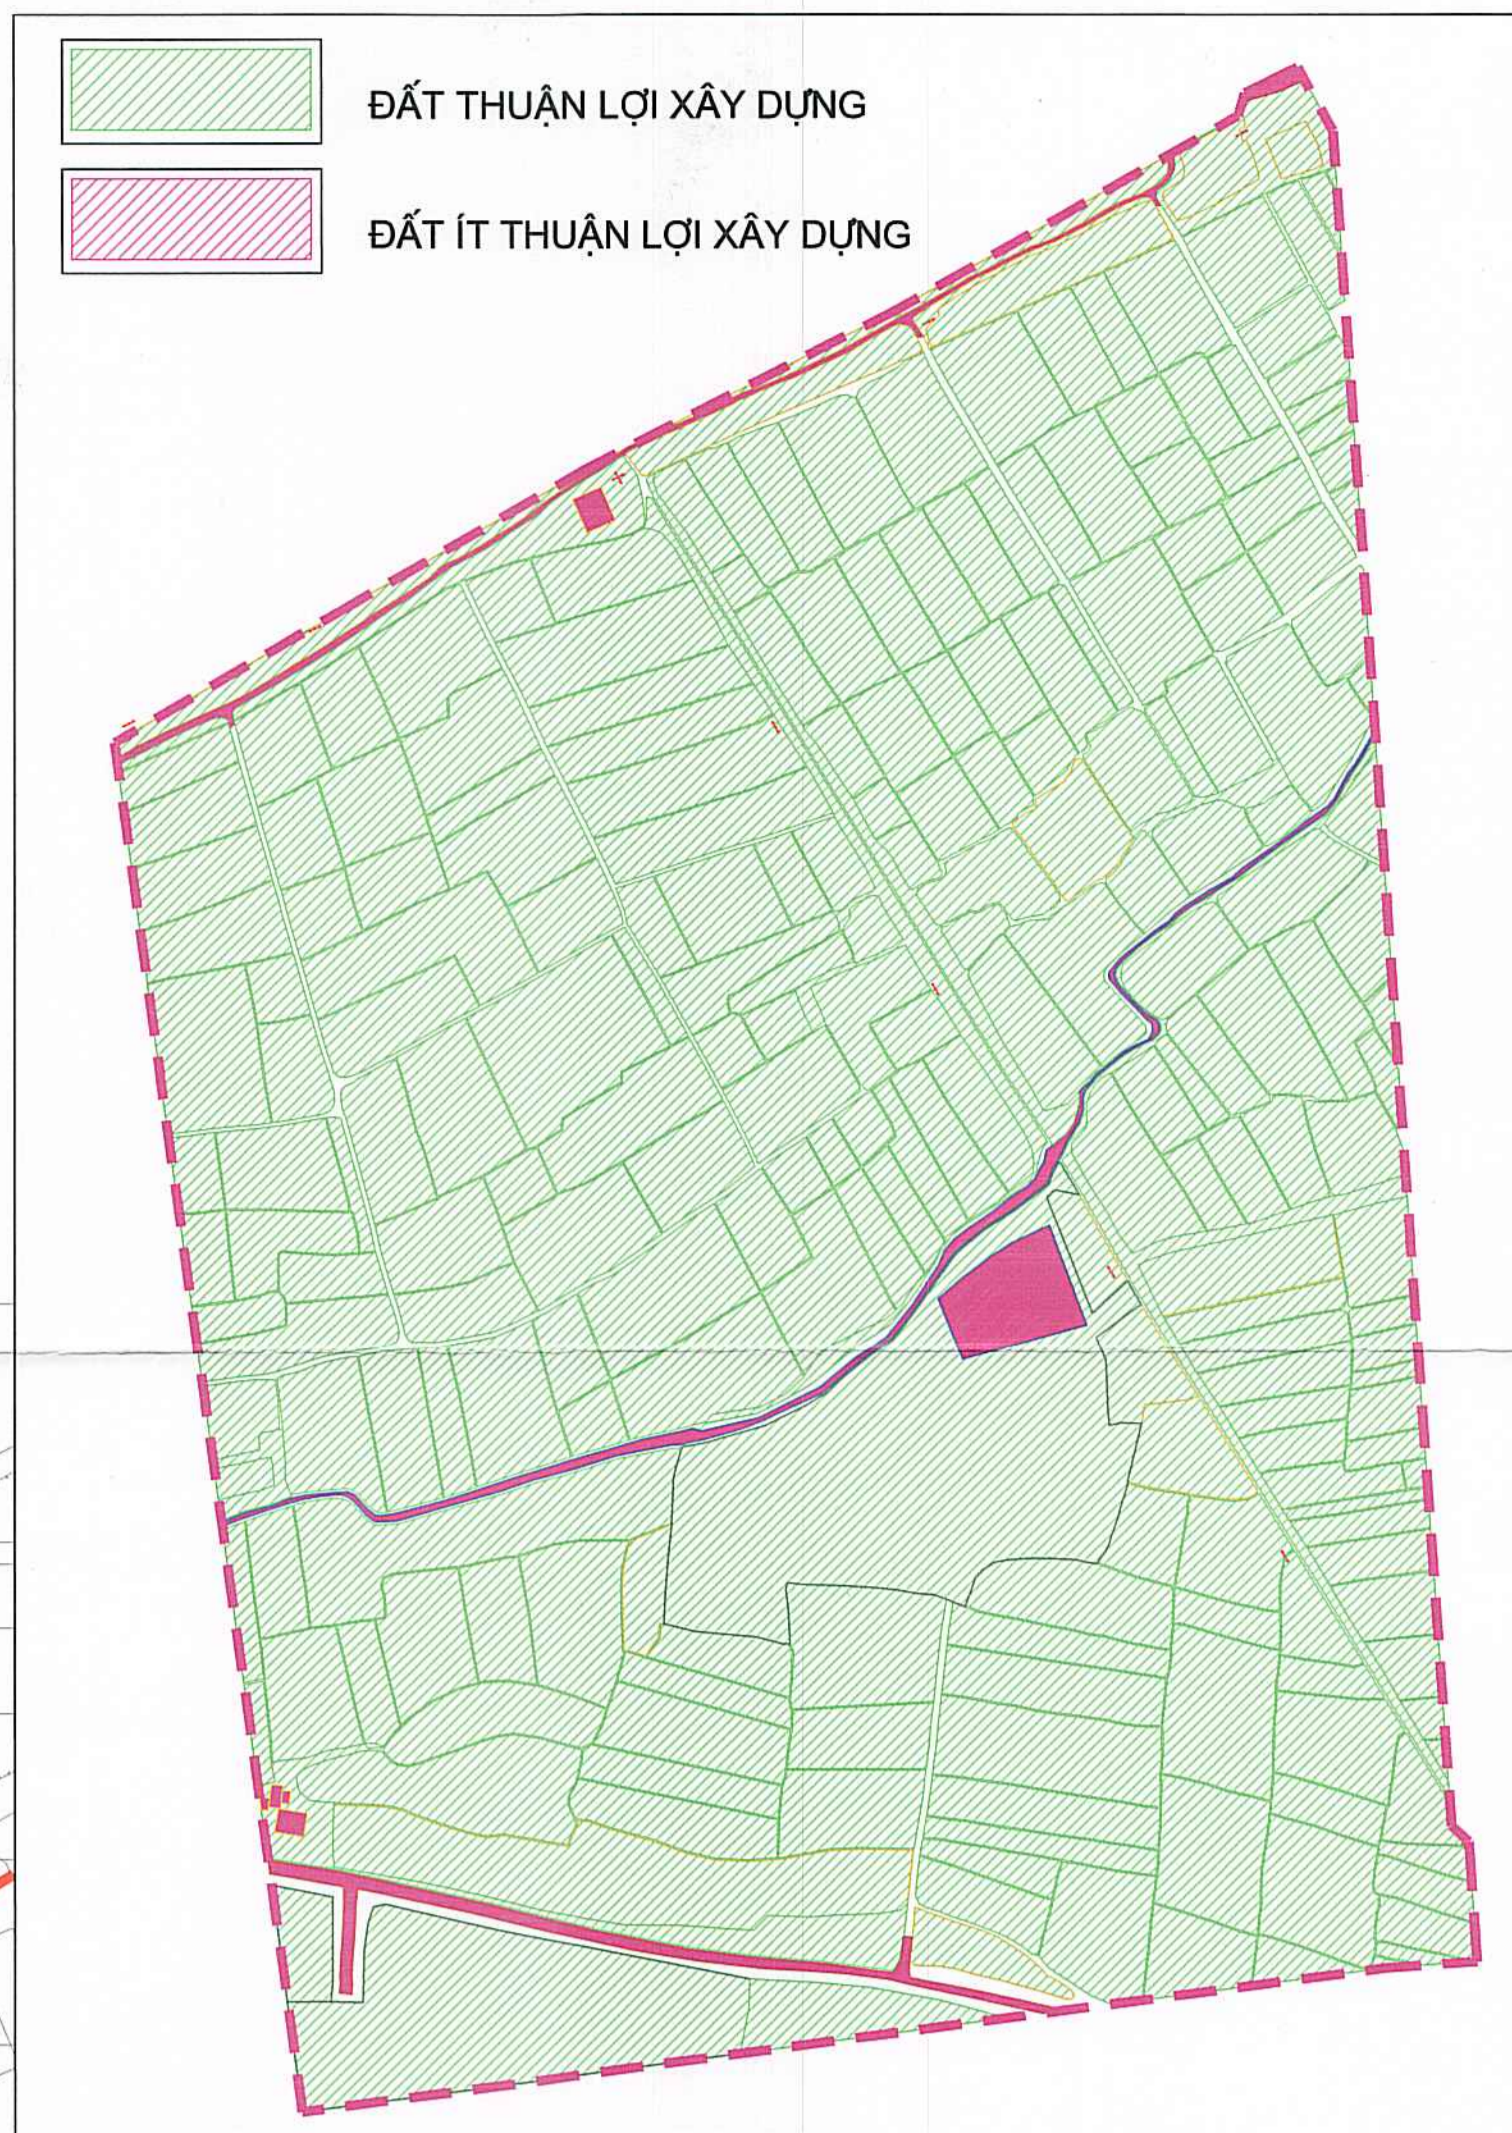

ĐIỀU CHỈNH QUY HOẠCH CHI TIẾT TỶ LỆ 1/500 KHU DÂN CƯ PHÍA ĐÔNG ĐƯỜNG HỒ CHÍ MINH
(ĐỐI DIỆN CÔNG TY LÂM SẢN LAM SƠN) HUYỆN THỌ XUÂN, TỈNH THANH HOÁ

BẢNG ĐÁNH GIÁ ĐẤT XÂY DỰNG			
STT	THÀNH PHẦN ĐẤT	DIỆN TÍCH (M2)	TỶ LỆ (%)
1	ĐẤT ÍT THUẬN LỢI XÂY DỰNG	17561,7	9,2
2	ĐẤT THUẬN LỢI XÂY DỰNG	173324,8	90,8
*	TỔNG	190886,5	100,0

BẢNG TỔNG HỢP HIỆN TRẠNG SỬ DỤNG ĐẤT			
STT	THÀNH PHẦN ĐẤT	DIỆN TÍCH (M2)	TỶ LỆ (%)
1	ĐẤT HIỆN TRẠNG	218,1	0,1
2	ĐẤT TRỒNG LÚA	139494,0	73,1
3	ĐẤT TRỒNG MÀU	12834,7	6,7
4	ĐẤT TRỒNG CÂY LÂU NĂM	16302,5	8,5
5	ĐẤT TRỒNG(CỎ)	9395,2	4,9
6	ĐƯỜNG ĐẤT	1756,0	0,9
7	MẶT NƯỚC, KÊNH MƯƠNG	2002,5	1,0
8	ĐƯỜNG BỜ THỪA	8883,5	4,7
*	TỔNG	190886,5	100,0

KÝ HIỆU:

- RANH GIỚI LẬP QUY HOẠCH
- ĐẤT HIỆN TRẠNG
- ĐẤT TRỒNG MÀU
- ĐẤT TRỒNG LÚA
- ĐẤT TRỒNG CÂY LÂU NĂM
- ĐƯỜNG ĐẤT
- ĐẤT TRỒNG (CỎ)
- MẶT NƯỚC, KÊNH MƯƠNG
- ĐƯỜNG BỜ THỪA
- ĐƯỜNG ĐIỆN 35KV HIỆN CÓ
- TRAM BIẾN ÁP

CƠ QUAN PHÉ DUYỆT:
ỦY BAN NHÂN DÂN TỈNH THANH HOÁ
KÈM THEO QUYẾT ĐỊNH SỐ: 2083/QĐ-UBND NGÀY 15 THÁNG 06 NĂM 2022

CƠ QUAN THẨM ĐỊNH:
SỞ XÂY DỰNG THANH HÓA
KÈM THEO VĂN BẢN SỐ: 3820/SXD-QH NGÀY 01 THÁNG 06 NĂM 2022

CƠ QUAN TỔ CHỨC LẬP QUY HOẠCH:
ỦY BAN NHÂN DÂN HUYỆN THỌ XUÂN
KÈM THEO TỜ TRÌNH SỐ: 48/TTR-UBND NGÀY 29 THÁNG 04 NĂM 2022

CÔNG TRÌNH - ĐỊA ĐIỂM:
QUY HOẠCH CHI TIẾT XÂY DỰNG TỶ LỆ 1/500 KHU DÂN CƯ PHÍA ĐÔNG ĐƯỜNG HỒ CHÍ MINH (ĐỐI DIỆN CÔNG TY LÂM SẢN LAM SƠN) HUYỆN THỌ XUÂN, TỈNH THANH HOÁ

TÊN BẢN VẼ:
BẢN ĐỒ ĐÁNH GIÁ HIỆN TRẠNG KIẾN TRÚC CẢNH QUAN, ĐẤT XÂY DỰNG - HẠ TẦNG KỸ THUẬT

BẢN VẼ: QH - 02	GHÉP: 1A0	TỶ LỆ: 1/500	NGÀY ... / ... /2022
THỂ HIỆN	KTS. HÀ HỒNG CƯỜNG		
THIẾT KẾ			
CHỦ TRÌ	KTS. BÙI ANH THỊNH		
QL. KỸ THUẬT	KTS. NGUYỄN ĐỨC TÙNG		

GIÁM ĐỐC
K.S: NGUYỄN VĂN DƯƠNG