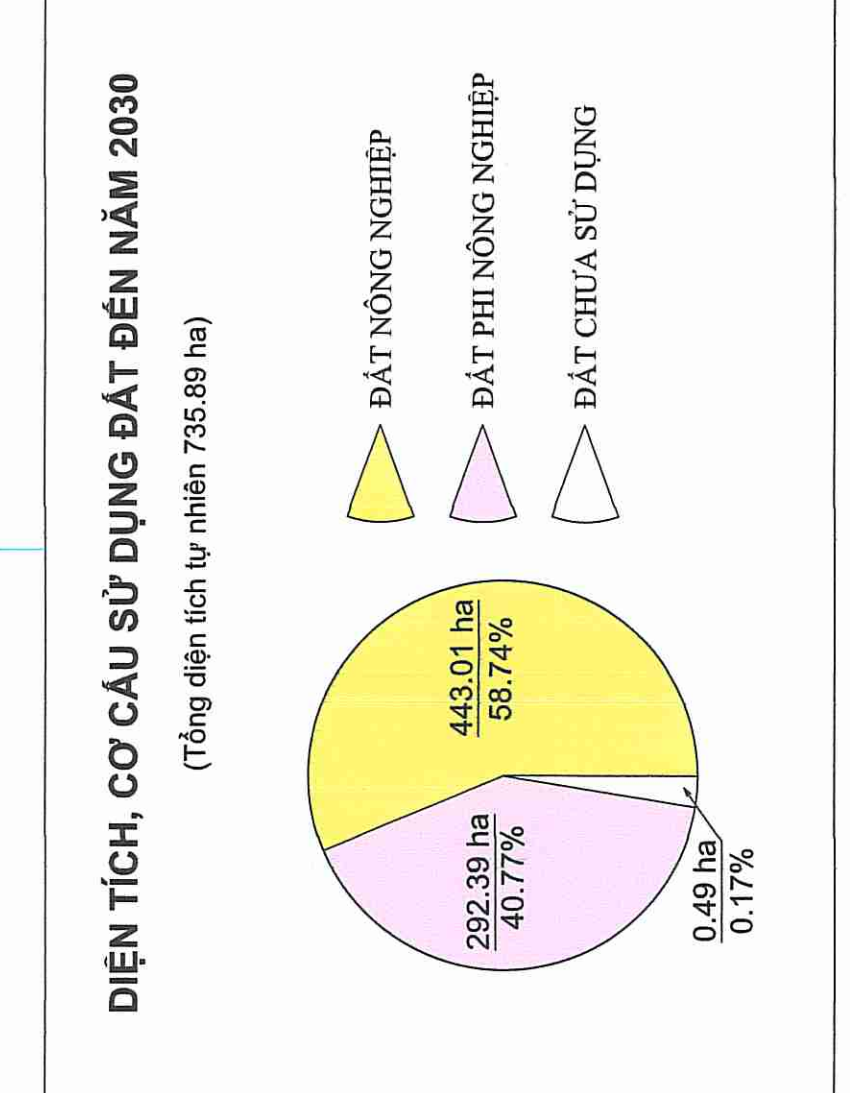

BẢN ĐỒ CHI TIẾT CÁC VỊ TRÍ CHUYỂN MỤC ĐÍCH SỬ DỤNG ĐẤT ĐẾN NĂM 2030

HUYỆN THỌ XUÂN

XÃ XUÂN TÍN

TỈNH THANH HÓA

UBND HUYỆN THỌ XUÂN
Ngày: 15 tháng 1 năm 2024
PH. CHỦ TỊCH
Nguyễn Văn Dũng

PHÒNG TÀI NGUYÊN VÀ MÔI TRƯỜNG THỌ XUÂN
Ngày: 15 tháng 1 năm 2024
PH. TRƯỞNG PHÒNG
Kỳ ghi rõ họ và tên, đóng dấu