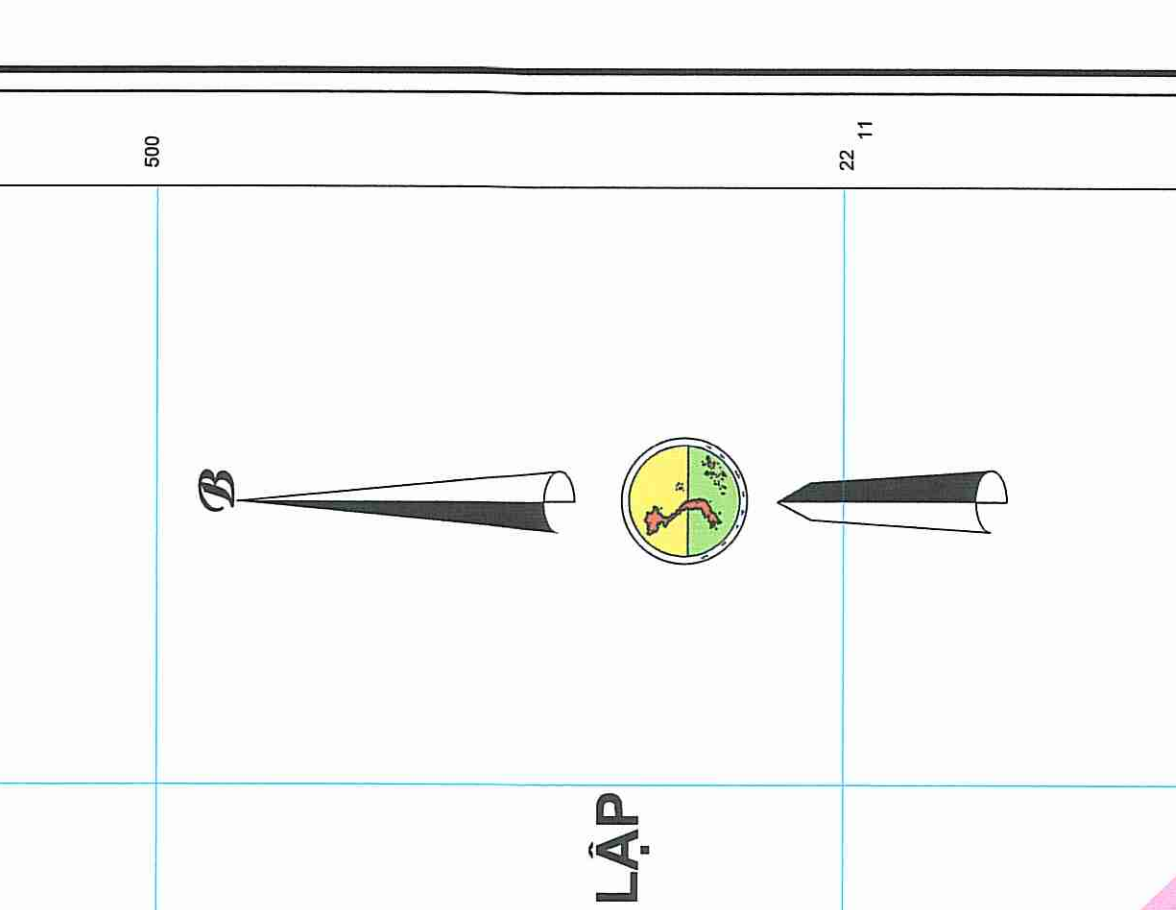

BẢN ĐỒ CHI TIẾT CÁC VỊ TRÍ CHUYỂN MỤC ĐÍCH SỬ DỤNG ĐẤT ĐẾN NĂM 2030

HUYỆN THỌ XUÂN

XÃ XUÂN TÍN

TỈNH THANH HÓA

UBND HUYỆN THỌ XUÂN
Ngày: 15 tháng 1 năm 2024
PH. CHỦ TỊCH
Nguyễn Văn Dũng

PHÒNG TÀI NGUYÊN VÀ MÔI TRƯỜNG THỌ XUÂN
Ngày: 15 tháng 1 năm 2024
PH. TRƯỞNG PHÒNG
Kỳ ghi rõ họ và tên, đóng dấu