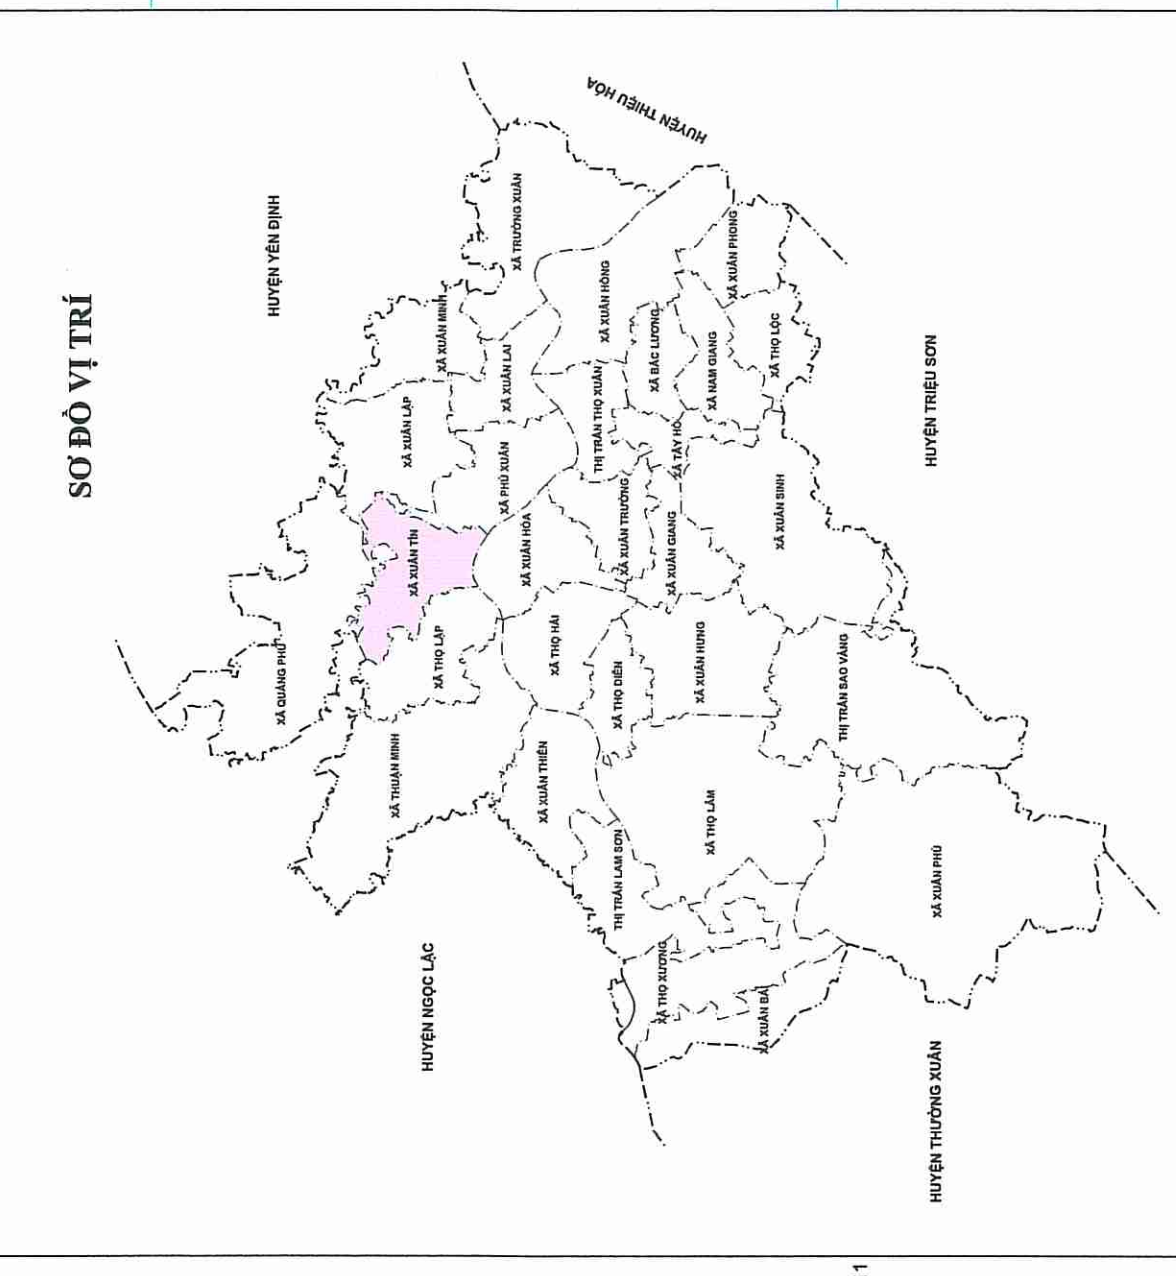

BẢN ĐỒ CHI TIẾT CÁC VỊ TRÍ CHUYỂN MỤC ĐÍCH SỬ DỤNG ĐẤT ĐẾN NĂM 2030

HUYỆN THỌ XUÂN

XÃ XUÂN TÍN

TỈNH THANH HÓA

UBND HUYỆN THỌ XUÂN
Ngày: 15 tháng 1 năm 2024
PH. CHỦ TỊCH
Nguyễn Văn Dũng

PHÒNG TÀI NGUYÊN VÀ MÔI TRƯỜNG THỌ XUÂN
Ngày: 15 tháng 1 năm 2024
PH. TRƯỞNG PHÒNG
Kỳ ghi rõ họ và tên, đóng dấu

ĐOÀN ĐO ĐẶC BẢN ĐỒ VÀ QH
Ngày: 15 tháng 1 năm 2024
ĐOÀN TRƯỞNG
Kỳ ghi rõ họ và tên, đóng dấu

CHÚ DẪN

BHK	Đất trồng rừng cây hàng năm khác	TMO	Sân thể thao HT - OH
LUC	Đất chuyên trồng lúa nước	TRK	Trạm biến áp HT - OH
RSF	Đất cơ rừng sản xuất là rừng trồng	CVK	Công sở HT - OH
NTS	Đất nuôi trồng thủy sản	CHY	Chợ HT - OH
CLN	Đất trồng cây lâu năm	CHU	Chùa, miếu, đình, đền - Nhà thờ HT - OH
NKH	Đất nông nghiệp khác	TRH	Trường học HT - OH
DTL	Đất thủy lợi HT - OH	TRM	Trạm y tế HT - OH
OH1	Đất ở tại nông thôn HT - OH	DTG	Địa giới và xác định
SCN	Đất công nghệ, kiến trúc, saul	CHU	Địa giới huyện xác định
DVH	Đất cơ sở văn hoá HT - OH	CHU	Tên sông
DTT	Đất cơ sở thể dục - thể thao HT - OH	CHU	Tên biển
ONL	Đất công trình nông lương HT - OH	CHU	Tên biển
DGD	Đất cơ sở giáo dục - đào tạo HT - OH	CHU	Tên biển
NTD	Đất làm nghĩa trang, nghĩa địa HT - OH	CHU	Tên biển