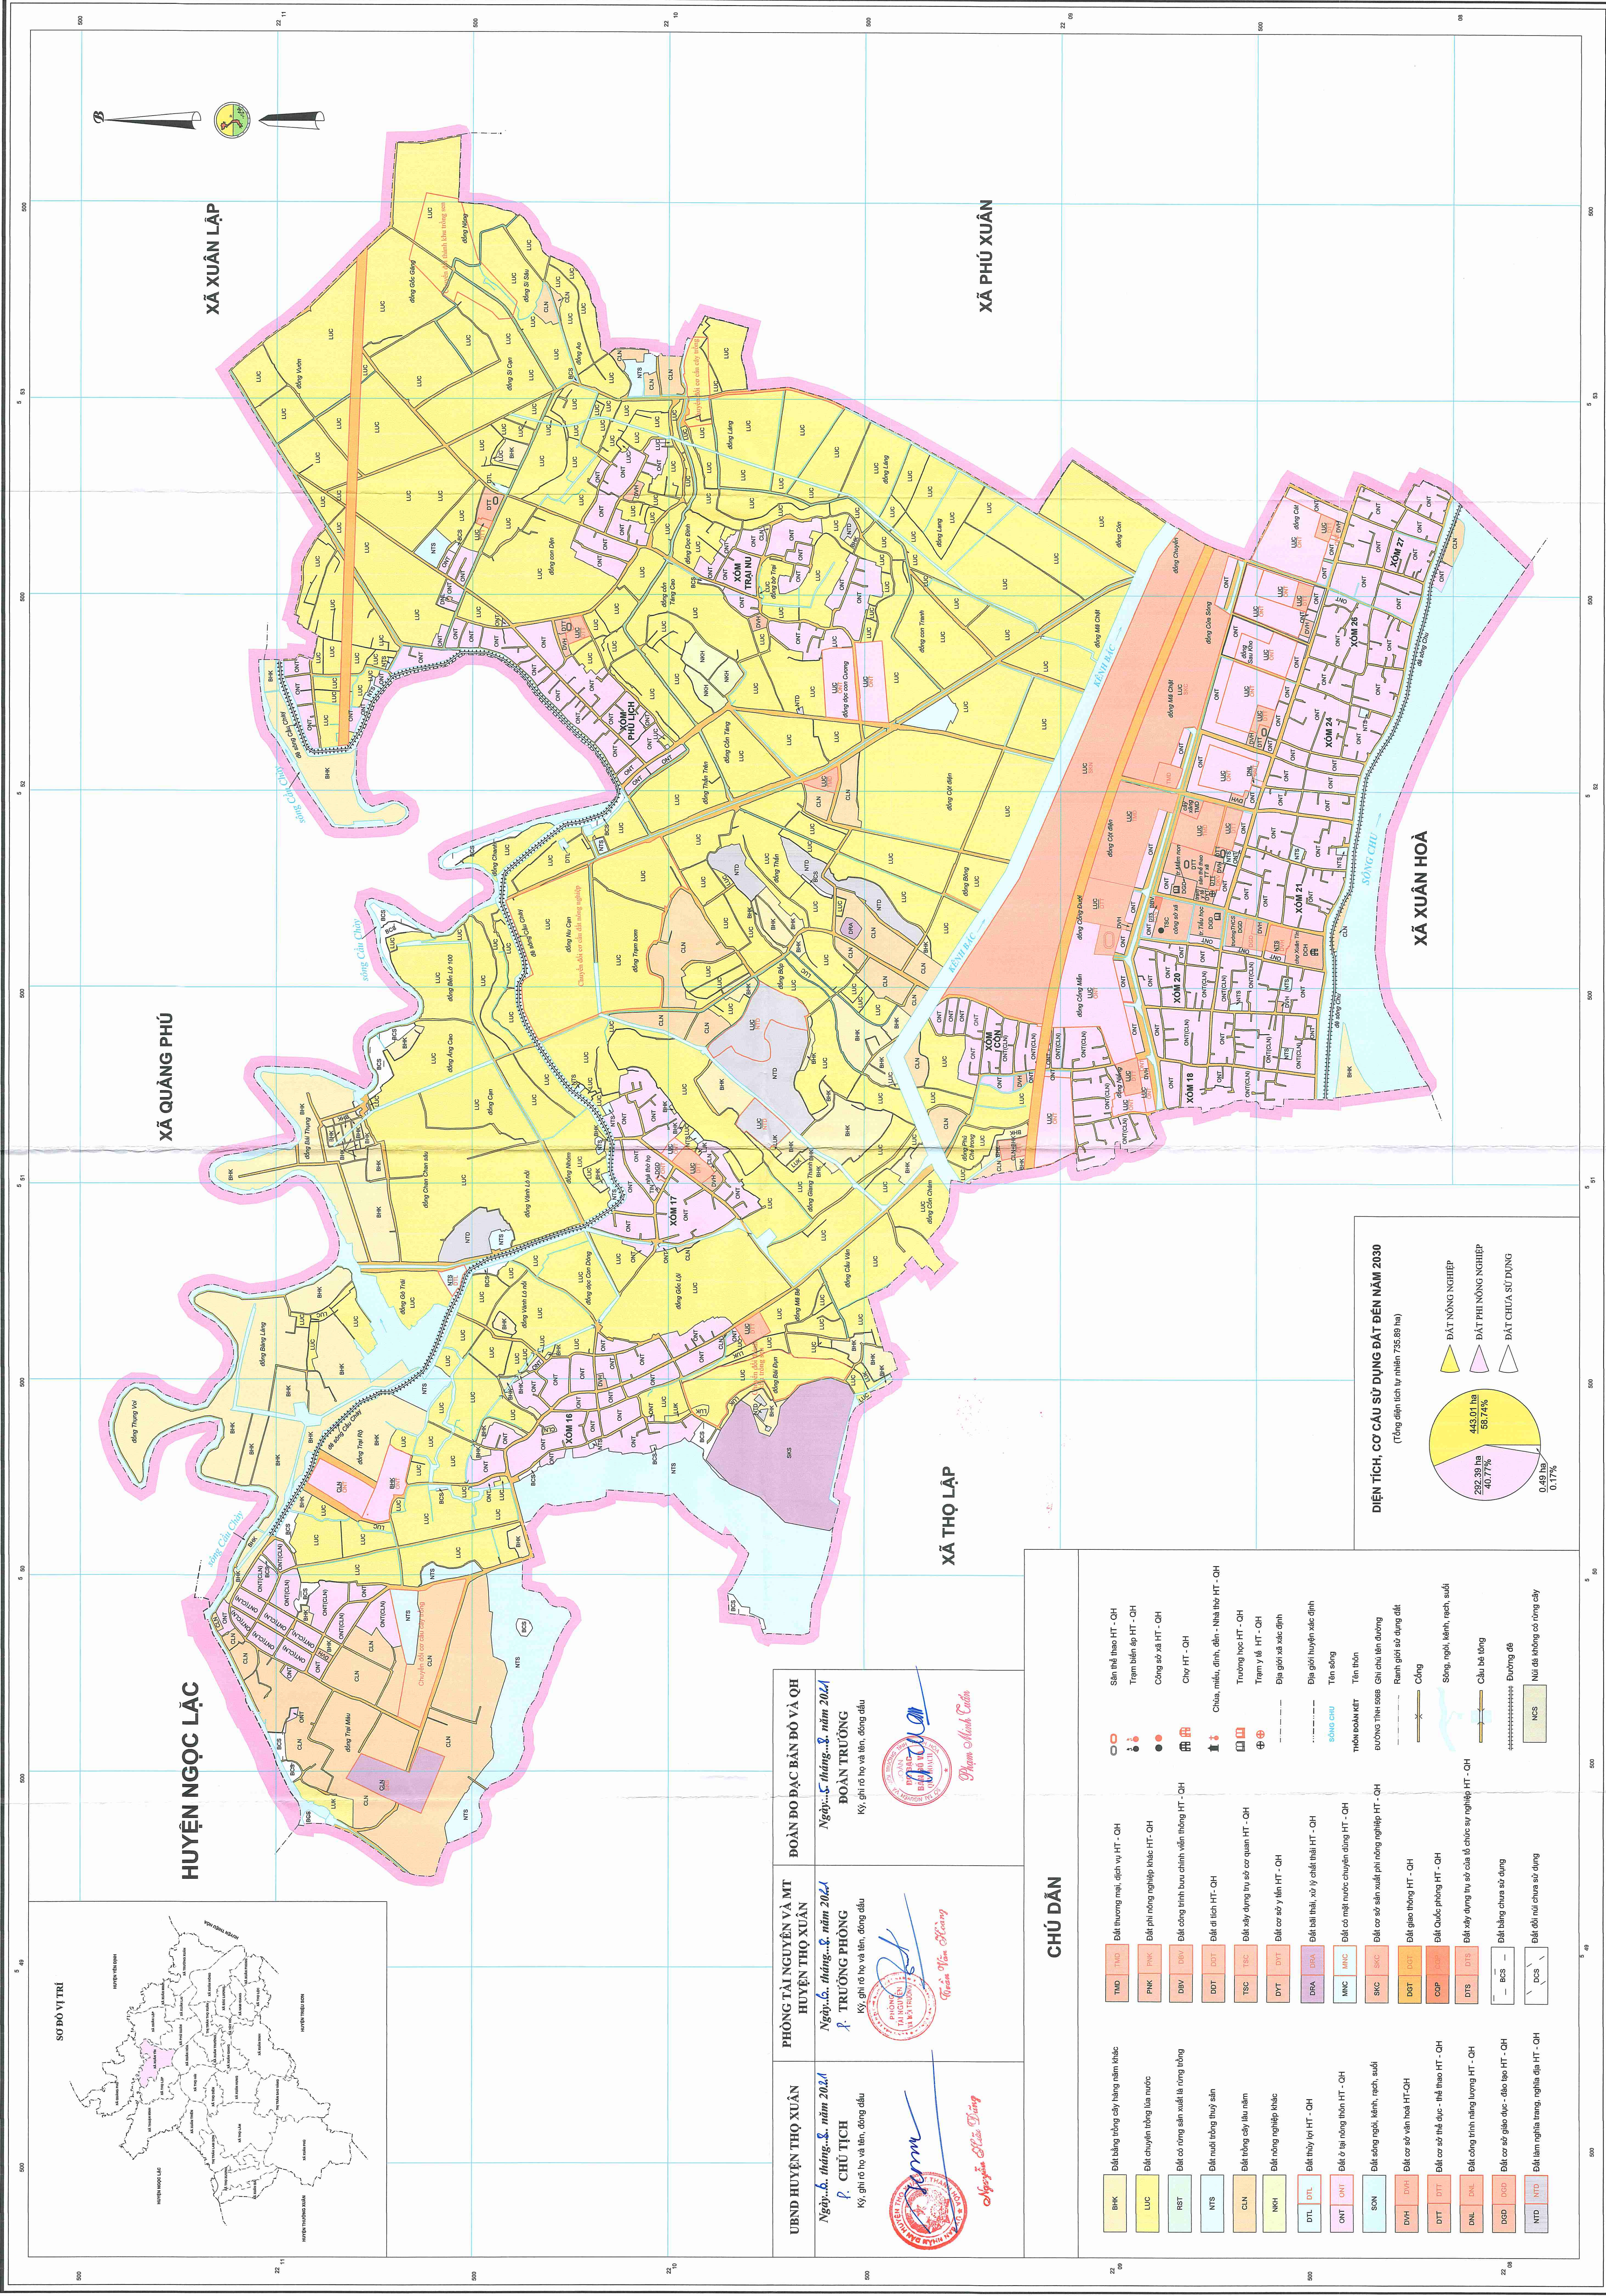

BẢN ĐỒ CHI TIẾT CÁC VỊ TRÍ CHUYỂN MỤC ĐÍCH SỬ DỤNG ĐẤT ĐẾN NĂM 2030

HUYỆN THỌ XUÂN

XÃ XUÂN TÍN

TỈNH THANH HÓA

UBND HUYỆN THỌ XUÂN
Ngày: 15 tháng 1 năm 2024
PH. CHỦ TỊCH
Nguyễn Văn Dũng

PHÒNG TÀI NGUYÊN VÀ MÔI TRƯỜNG THỌ XUÂN
Ngày: 15 tháng 1 năm 2024
PH. TRƯỞNG PHÒNG
Kỳ ghi rõ họ và tên, đóng dấu

ĐOÀN ĐO ĐẶC BẢN ĐỒ VÀ QH
Ngày: 15 tháng 1 năm 2024
ĐOÀN TRƯỞNG
Kỳ ghi rõ họ và tên, đóng dấu

CHÚ DẪN

BHK	Đất trồng rừng cây hàng năm khác	TMO	Sân thể thao HT - OH
LUC	Đất chuyên trồng lúa nước	TRK	Trạm biến áp HT - OH
RSF	Đất cơ rừng sản xuất là rừng trồng	CVK	Công sở HT - OH
NTS	Đất nuôi trồng thủy sản	CHY	Chợ HT - OH
CLN	Đất trồng cây lâu năm	CHU	Chùa, miếu, đình, đền - Nhà thờ HT - OH
NKH	Đất nông nghiệp khác	TRH	Trường học HT - OH
DTL	Đất thủy lợi HT - OH	TRM	Trạm y tế HT - OH
OH1	Đất ở tại nông thôn HT - OH	DTG	Địa giới và xác định
SCN	Đất công nghệ, kiến trúc, saul	CHU	Địa giới huyện xác định
DVH	Đất cơ sở văn hoá HT - OH	CHU	Tên sông
DTT	Đất cơ sở thể dục - thể thao HT - OH	CHU	Tên biển
ONL	Đất công trình nông lương HT - OH	CHU	Tên biển
DGD	Đất cơ sở giáo dục - đào tạo HT - OH	CHU	Tên biển
NTD	Đất làm nghĩa trang, nghĩa địa HT - OH	CHU	Tên biển