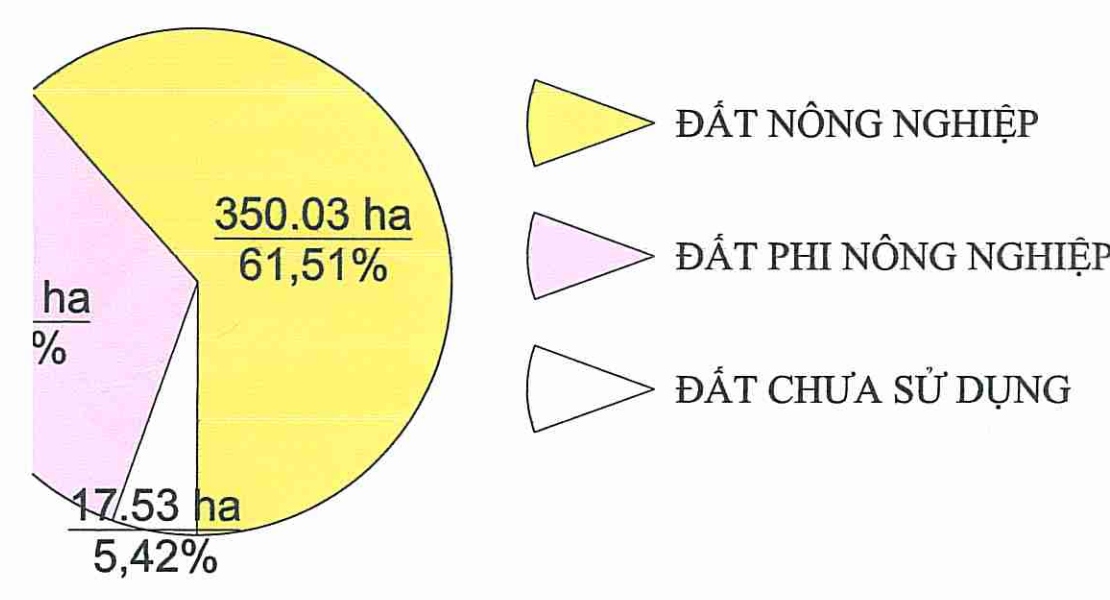

BẢN ĐỒ CHI TIẾT CÁC VỊ TRÍ CHUYỂN ĐỔI HUYỆN THỌ XUÂN XÃ XUÂN

UBND HUYỆN THỌ XUÂN Ngày...h...tháng...năm 2021 P. CHỦ TỊCH Ký, ghi rõ họ và tên, đóng dấu  <i>Nguyễn Văn Đăng</i>	PHÒNG TÀI NGUYÊN VÀ MT HUYỆN THỌ XUÂN Ngày...b...tháng...năm 2021 P. TRƯỞNG PHÒNG Ký, ghi rõ họ và tên, đóng dấu  <i>Trần Văn Hoàng</i>	ĐOÀN ĐO ĐẠC BẢN ĐỒ VÀ QH Ngày...s...tháng...năm 2021 ĐOÀN TRƯỞNG Ký, ghi rõ họ và tên, đóng dấu  <i>Phạm Minh Cường</i>	DIỆN TÍCH 300.12 33,07
------------------------------------------------------------------------------------------------------------------------------------------------------------------------------------------------------------------------------------	---------------------------------------------------------------------------------------------------------------------------------------------------------------------------------------------------------------------------------------------------------	-------------------------------------------------------------------------------------------------------------------------------------------------------------------------------------------------------------------------------------------	-------------------------------------

MỤC ĐÍCH SỬ DỤNG ĐẤT ĐẾN NĂM 2030

TỈNH THANH HÓA

TÍCH, CƠ CẤU SỬ DỤNG ĐẤT ĐẾN NĂM 2030
(Tổng diện tích tự nhiên 667,68 ha)

1 : 5000

ĐƠN VỊ XÂY DỰNG
Đoàn đo đạc Bản đồ và Quy hoạch số Tài nguyên & Môi trường Thanh Hóa