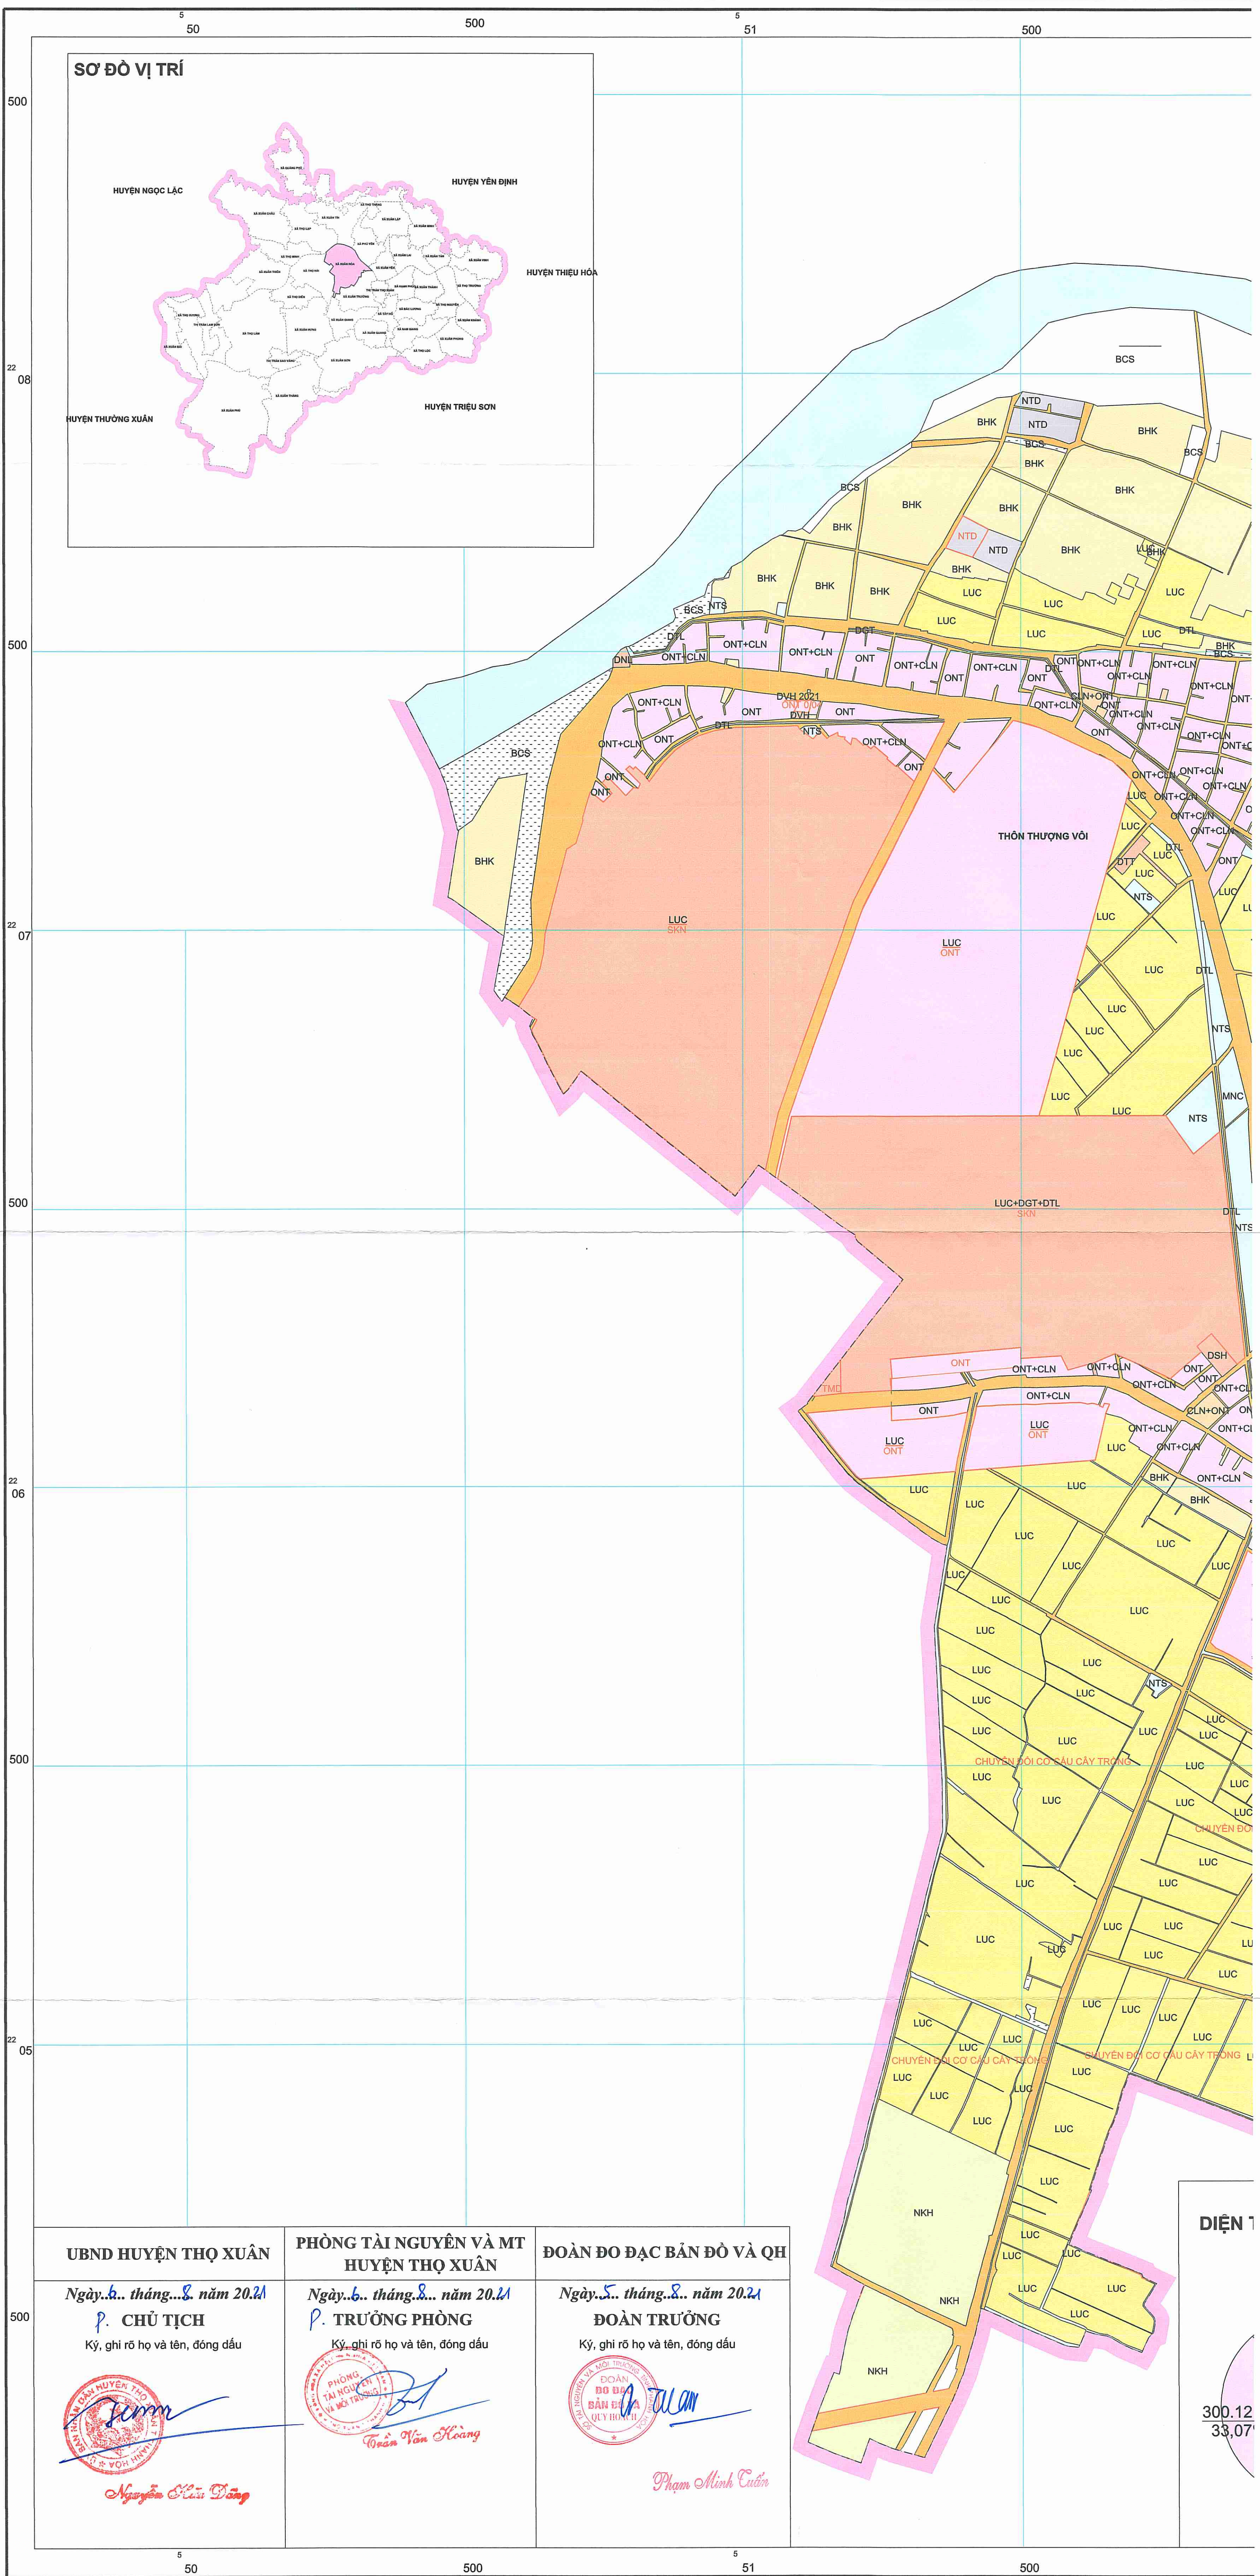

BẢN ĐỒ CHI TIẾT CÁC VỊ TRÍ CHUYỂN ĐỔI HUYỆN THỌ XUÂN XÃ XUÂN

UBND HUYỆN THỌ XUÂN Ngày...h...tháng...năm 2021 P. CHỦ TỊCH Ký, ghi rõ họ và tên, đóng dấu  <i>Nguyễn Văn Đăng</i>	PHÒNG TÀI NGUYÊN VÀ MT HUYỆN THỌ XUÂN Ngày...b...tháng...năm 2021 P. TRƯỞNG PHÒNG Ký, ghi rõ họ và tên, đóng dấu  <i>Trần Văn Hoàng</i>	ĐOÀN ĐO ĐẠC BẢN ĐỒ VÀ QH Ngày...s...tháng...năm 2021 ĐOÀN TRƯỞNG Ký, ghi rõ họ và tên, đóng dấu  <i>Phạm Minh Cường</i>	DIỆN TÍCH 300.12 33,07
------------------------------------------------------------------------------------------------------------------------------------------------------------------------------------------------------------------------------------	---------------------------------------------------------------------------------------------------------------------------------------------------------------------------------------------------------------------------------------------------------	-------------------------------------------------------------------------------------------------------------------------------------------------------------------------------------------------------------------------------------------	-------------------------------------

MỤC ĐÍCH SỬ DỤNG ĐẤT ĐẾN NĂM 2030

TỈNH THANH HÓA

TÍCH, CƠ CẤU SỬ DỤNG ĐẤT ĐẾN NĂM 2030
(Tổng diện tích tự nhiên 667,68 ha)

1 : 5000

ĐƠN VỊ XÂY DỰNG
Đoàn đo đạc Bản đồ và Quy hoạch số Tài nguyên & Môi trường Thanh Hóa