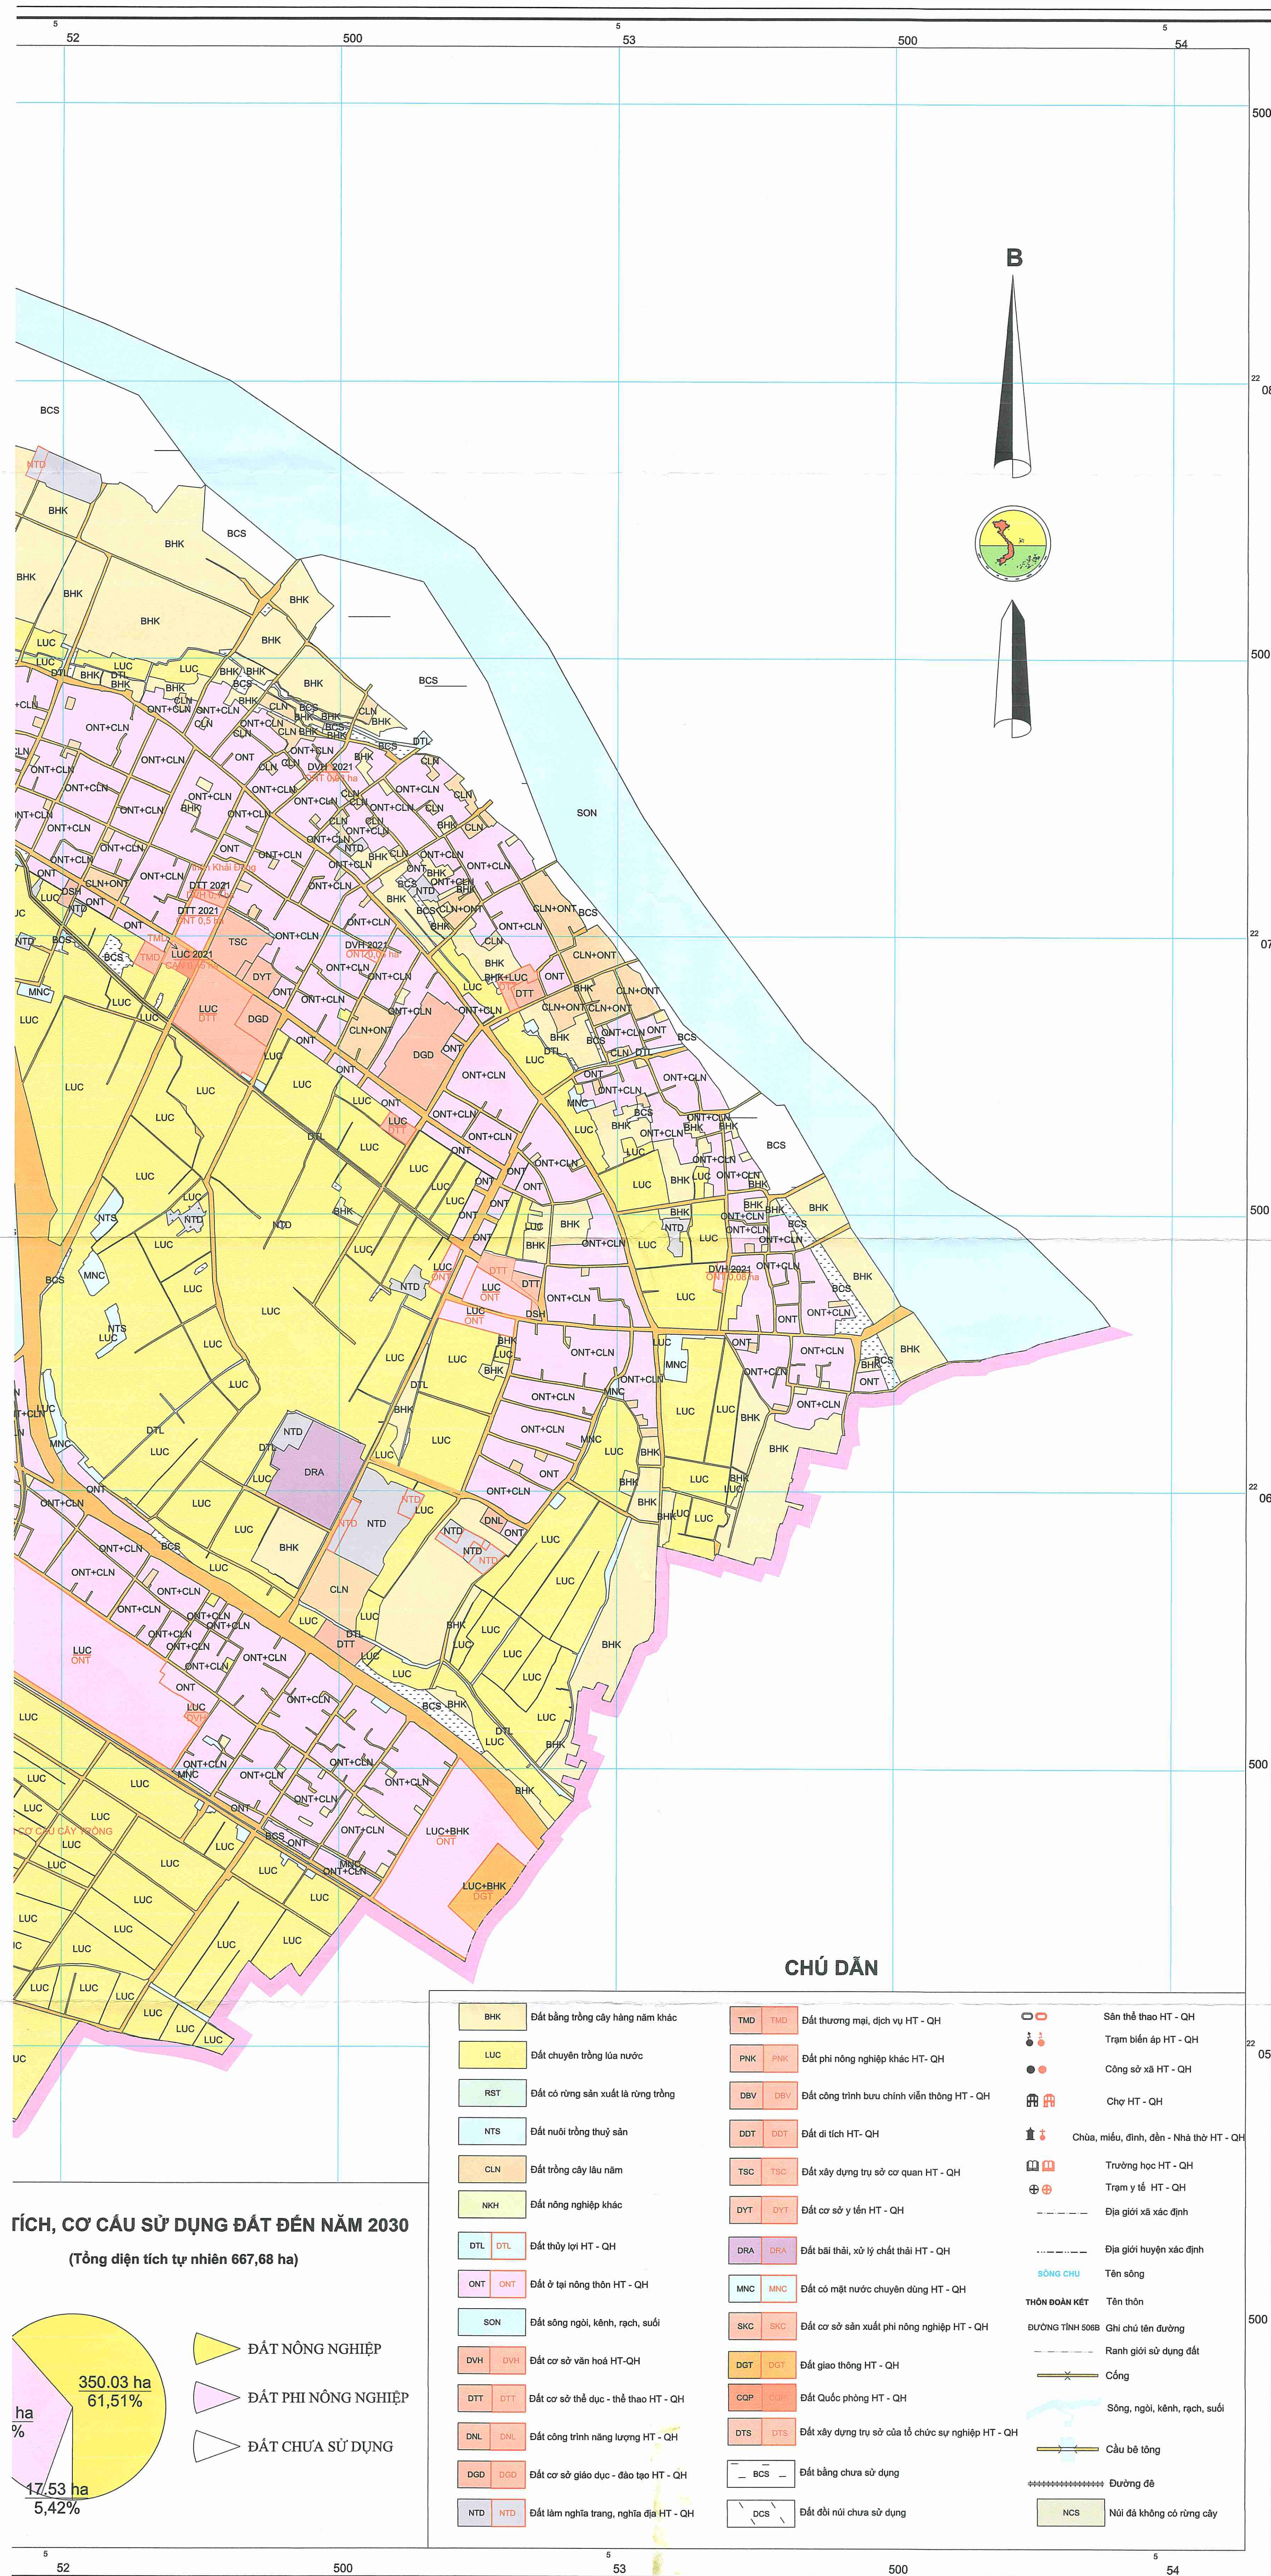

BẢN ĐỒ CHI TIẾT CÁC VỊ TRÍ CHUYỂN ĐỔI HUYỆN THỌ XUÂN XÃ XUÂN

UBND HUYỆN THỌ XUÂN Ngày...h...tháng...năm 2021 P. CHỦ TỊCH Ký, ghi rõ họ và tên, đóng dấu  <i>Nguyễn Văn Đăng</i>	PHÒNG TÀI NGUYÊN VÀ MT HUYỆN THỌ XUÂN Ngày...b...tháng...năm 2021 P. TRƯỞNG PHÒNG Ký, ghi rõ họ và tên, đóng dấu  <i>Trần Văn Hoàng</i>	ĐOÀN ĐO ĐẠC BẢN ĐỒ VÀ QH Ngày...s...tháng...năm 2021 ĐOÀN TRƯỞNG Ký, ghi rõ họ và tên, đóng dấu  <i>Phạm Minh Cường</i>	DIỆN TÍCH 300.12 33,07
------------------------------------------------------------------------------------------------------------------------------------------------------------------------------------------------------------------------------------	---------------------------------------------------------------------------------------------------------------------------------------------------------------------------------------------------------------------------------------------------------	-------------------------------------------------------------------------------------------------------------------------------------------------------------------------------------------------------------------------------------------	-------------------------------------

MỤC ĐÍCH SỬ DỤNG ĐẤT ĐẾN NĂM 2030

TỈNH THANH HÓA

TÍCH, CƠ CẤU SỬ DỤNG ĐẤT ĐẾN NĂM 2030
(Tổng diện tích tự nhiên 667,68 ha)

1 : 5000

ĐƠN VỊ XÂY DỰNG
Đoàn đo đạc Bản đồ và Quy hoạch số Tài nguyên & Môi trường Thanh Hóa